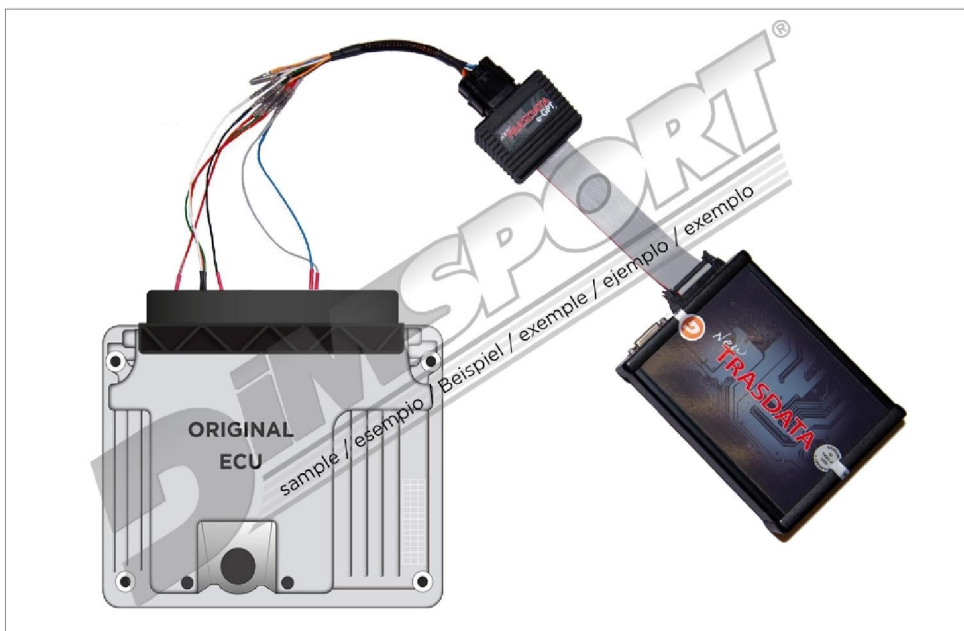

BOSCH EDC17CP04 IROM TC1796 EGPT VAG

1133 BOSCH EDC17CP04 IROM TC1796 EGPT VAG

BOSCH EDC17CP04 IROM TC1796 EGPT VAG

**ECU CONNECTOR / CONNETTORE ECU / CONNECTEUR ECU  
ECU VERBINDUNG / CONECTOR ECU**