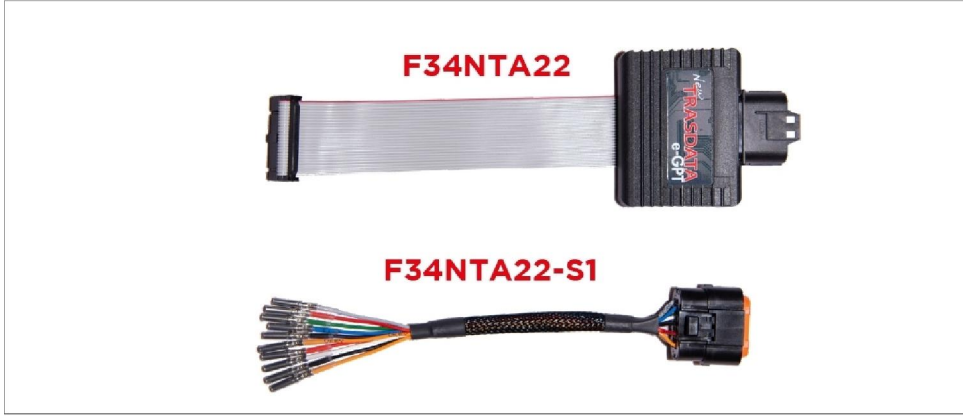

BOSCH EDC17CP09 XROM TC1796 EGPT BMW

1144 BOSCH EDC17CP09 XROM TC1796 EGPT BMW

**OR**

**=**

BOSCH EDC17CP09 XROM TC1796 EGPT BMW

**ECU CONNECTOR / CONNETTORE ECU / CONNECTEUR ECU  
ECU VERBINDUNG / CONECTOR ECU**