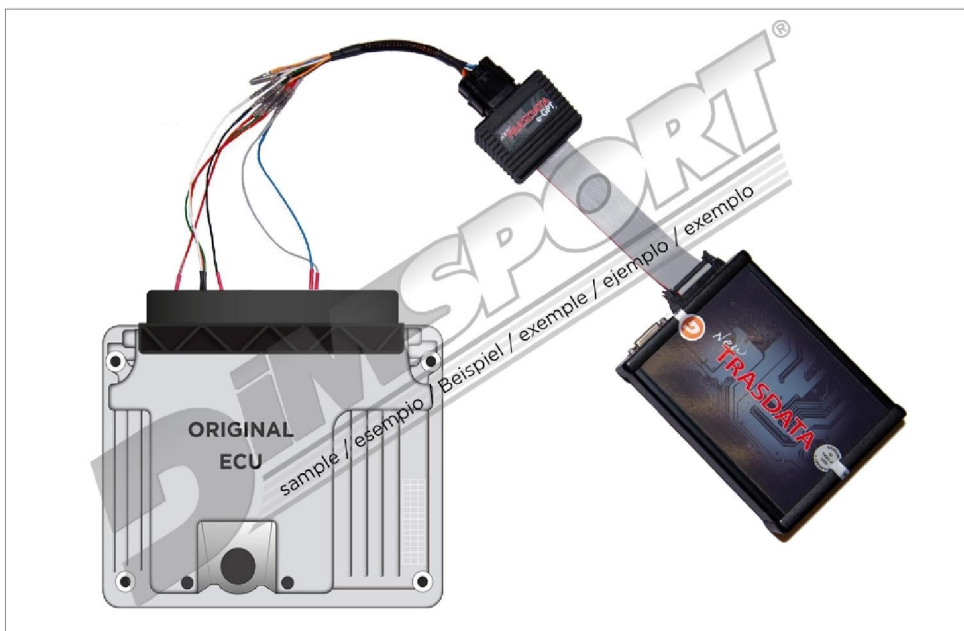

BOSCH EDC17CP14 XROM TC1796 EGPT VAG

1134 BOSCH EDC17CP14 XROM TC1796 EGPT VAG

BOSCH EDC17CP14 XROM TC1796 EGPT VAG

**ECU CONNECTOR / CONNETTORE ECU / CONNECTEUR ECU  
ECU VERBINDUNG / CONECTOR ECU**