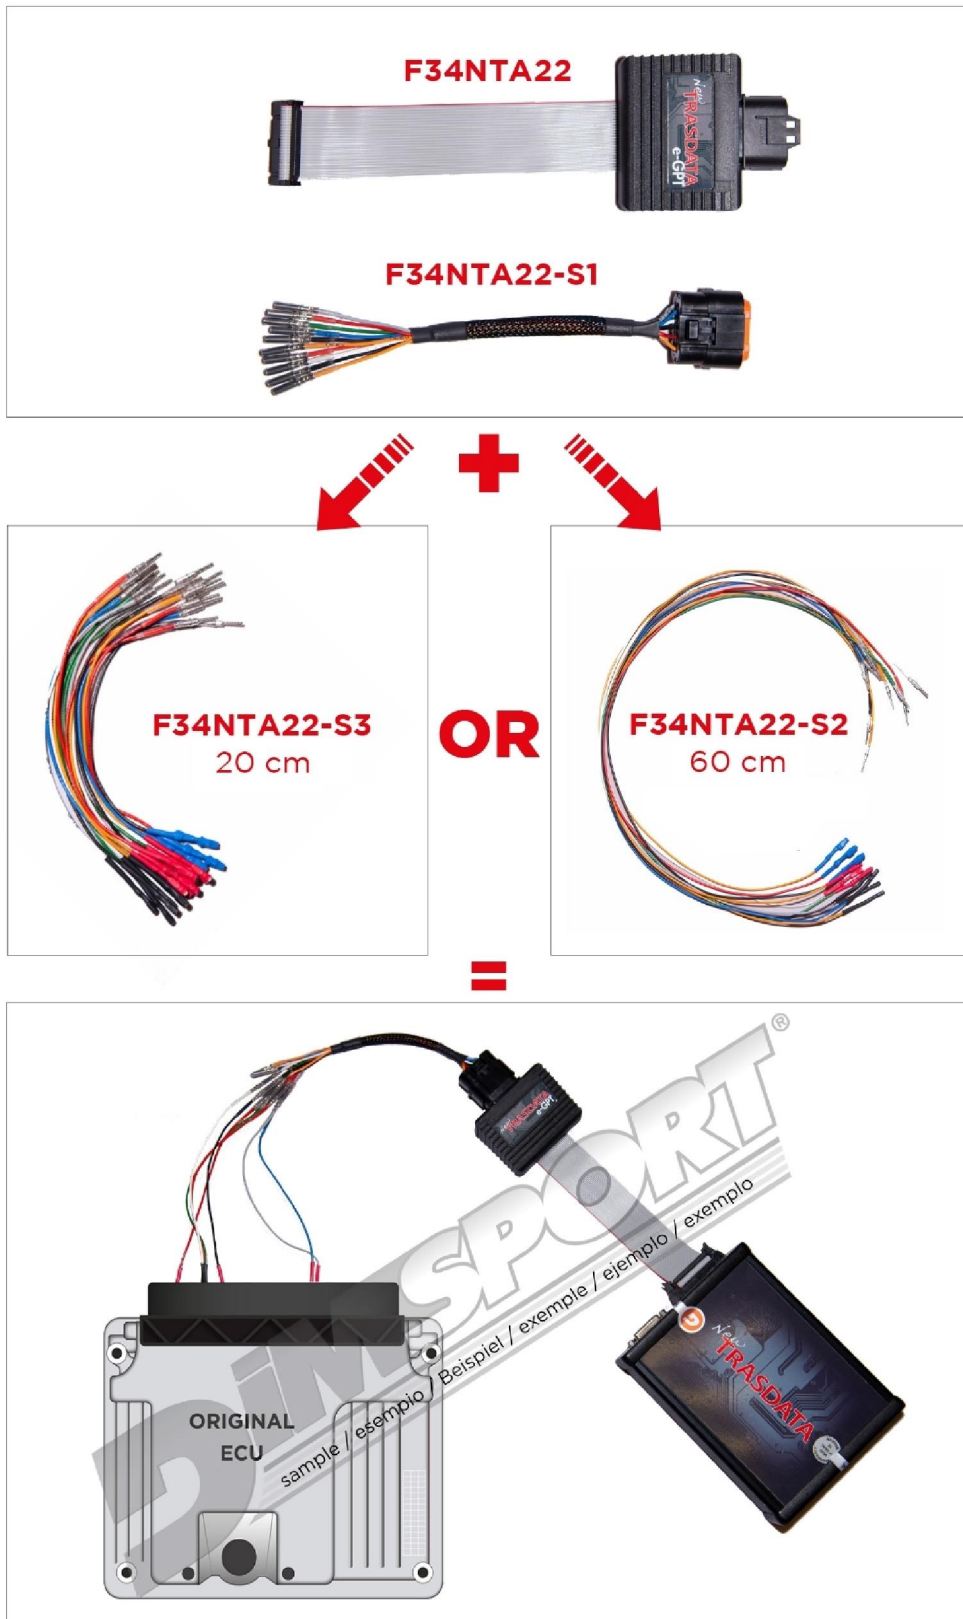

BOSCH EDC17CP42 IROM TC1797 EGPT ALL BRAND

1181 BOSCH EDC17CP42 IROM TC1797 EGPT ALL BRAND

BOSCH EDC17CP42 IROM TC1797 EGPT ALL BRAND

**ECU CONNECTOR / CONNETTORE ECU / CONNECTEUR ECU
ECU VERBINDUNG / CONECTOR ECU**