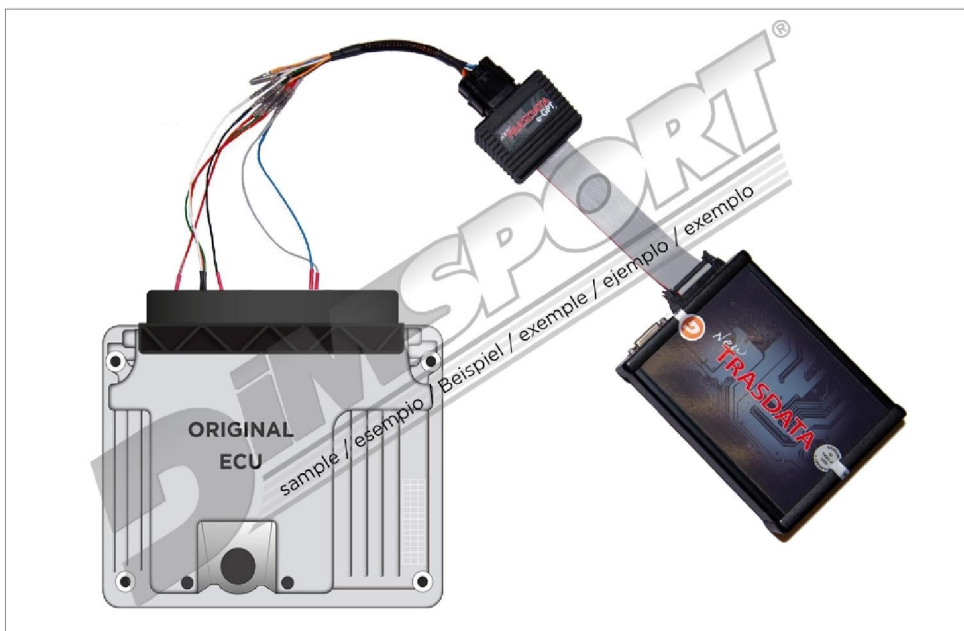

BOSCH EDC17CP44 IROM TC1797 EGPT VAG

1239 BOSCH EDC17CP44 IROM TC1797 EGPT VAG

BOSCH EDC17CP44 IROM TC1797 EGPT VAG

**ECU CONNECTOR / CONNETTORE ECU / CONNECTEUR ECU
ECU VERBINDUNG / CONECTOR ECU**