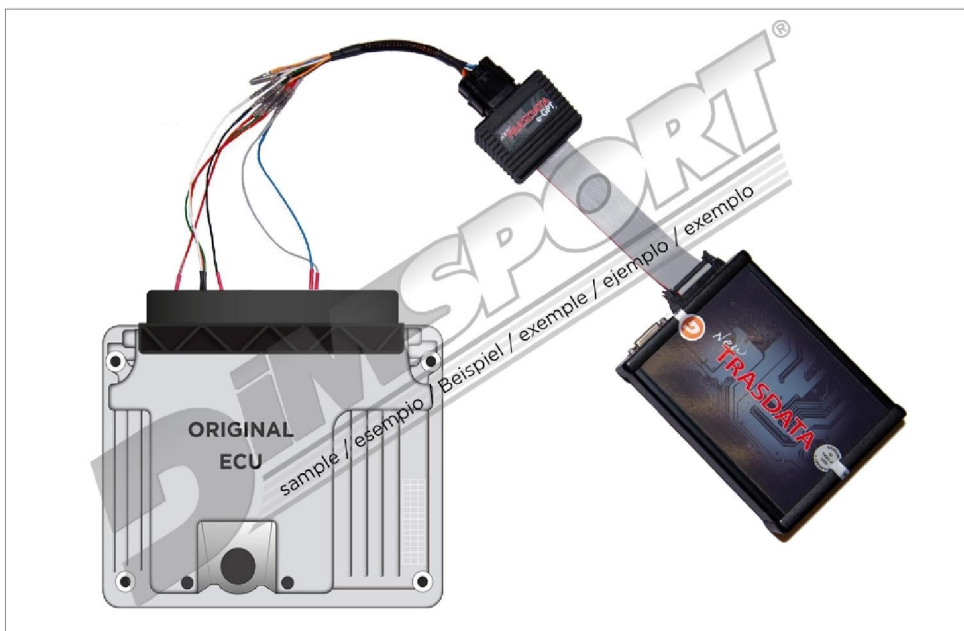

BOSCH EDC17CP46 IROM TC1797 EGPT MERCEDES

1248 BOSCH EDC17CP46 IROM TC1797 EGPT MERCEDES

BOSCH EDC17CP46 IROM TC1797 EGPT MERCEDES

ECU CONNECTOR / CONNETTORE ECU / CONNECTEUR ECU
ECU VERBINDUNG / CONECTOR ECU