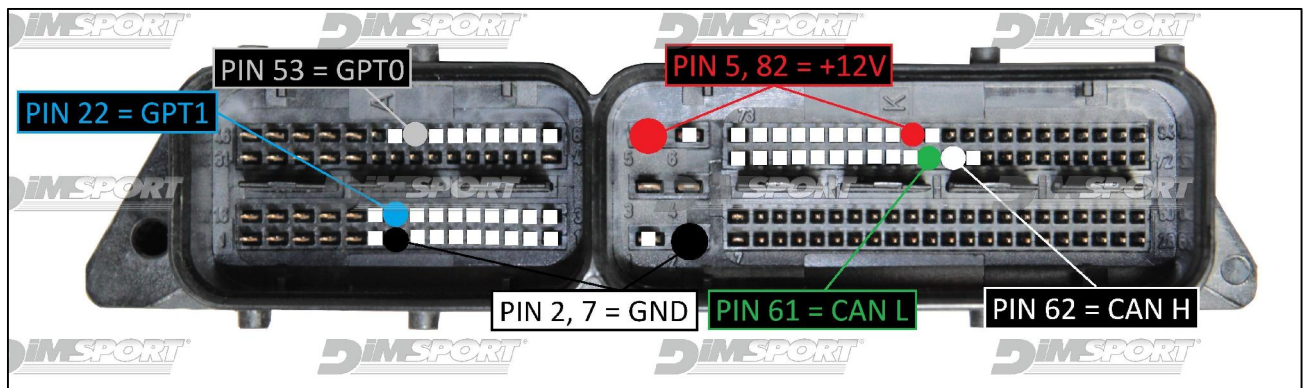

BOSCH EDC17CP52 IROM TC1797 EGPT ALL BRAND

ECU CONNECTOR / CONNETTORE ECU / CONNECTEUR ECU ECU VERBINDUNG / CONECTOR ECU

ATTENZIONE: i test di connessione errata non causano alcun problema, per trovare la tipologia di connessione corretta è necessario provarle.

WARNING: the incorrect connection tests do not cause any problems, to find the correct connection type it is necessary to try them.

ATTENTION: les tests de connexion incorrecte ne posent aucun problème, il est nécessaire de les essayer pour trouver le type de connexion approprié.

ATENCIÓN: las pruebas de conexión incorrecta no causan ningún problema, para encontrar el tipo de conexión correcto es necesario probarlas.

WARNUNG: die falschen Verbindungstests verursachen keine Probleme, um den richtigen Verbindungstyp zu finden, ist es notwendig, diese auszuprobieren.

ATENÇÃO: os testes de conexão incorretos não causam problemas, para encontrar o tipo correto de conexão é necessário testá-los.

TYPE 1