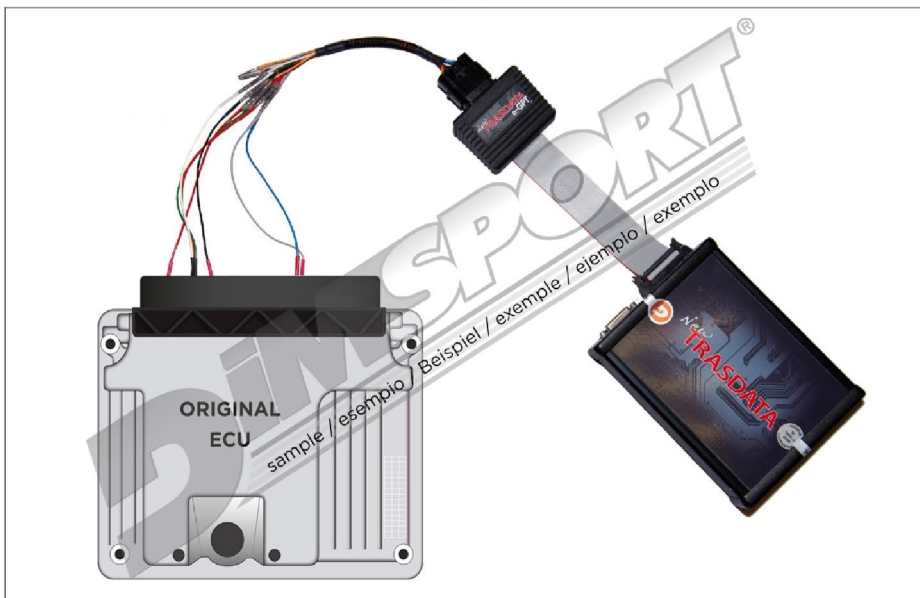

BOSCH EDC17CV42 IROM TC1797 EGPT

1220 BOSCH EDC17CV42 IROM TC1797 EGPT ALLBRAND

1339 BOSCH EDC17CV42 IROM TC1797 EGPT FORD

BOSCH EDC17CV42 IROM TC1797 EGPT

**ECU CONNECTOR / CONNETTORE ECU / CONNECTEUR ECU
ECU VERBINDUNG / CONECTOR ECU**