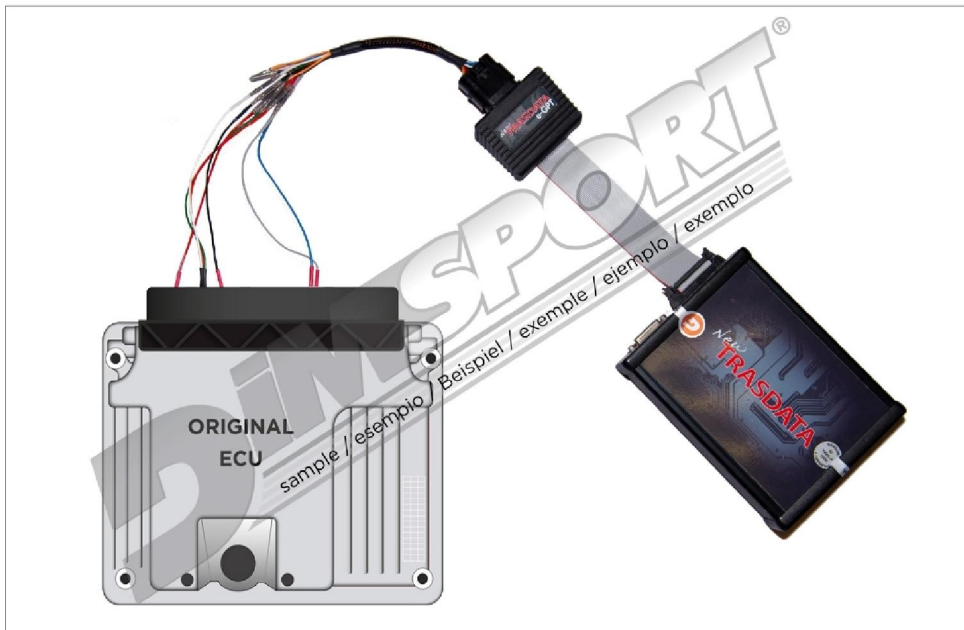

BOSCH EDC17CV42 IROM TC1797 EGPT MAN

1295 BOSCH EDC17CV42 IROM TC1797 EGPT MAN

BOSCH EDC17CV42 IROM TC1797 EGPT MAN

**ECU CONNECTOR / CONNETTORE ECU / CONNECTEUR ECU  
ECU VERBINDUNG / CONECTOR ECU**