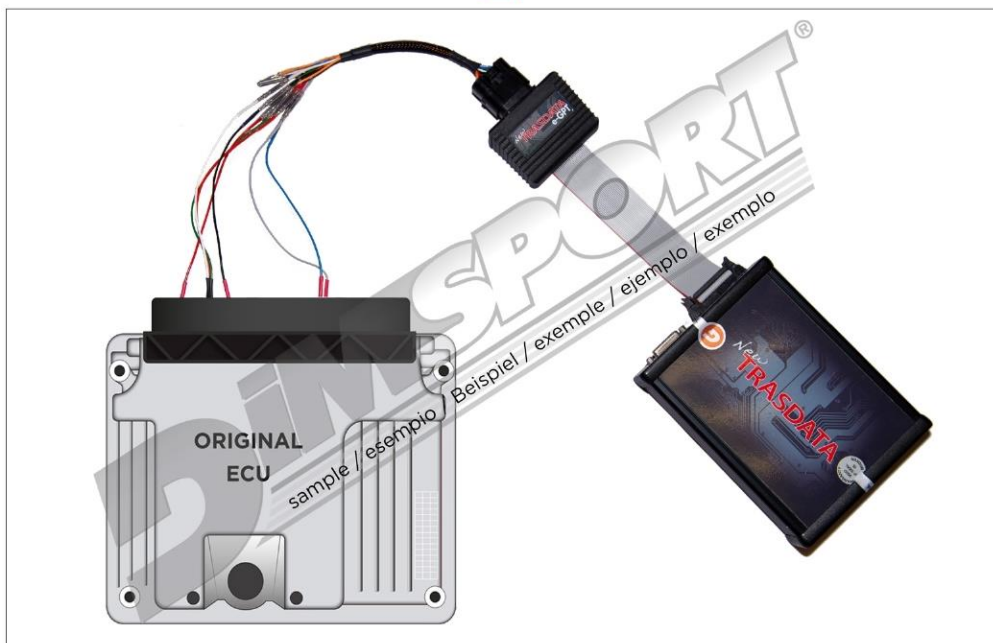

BOSCH EDC17CV45 IROM TC1782 EGPT KUBOTA

1606 BOSCH EDC17CV45 IROM TC1782 EGPT KUBOTA

BOSCH EDC17CV45 IROM TC1782 EGPT KUBOTA

ECU CONNECTOR / CONNETTORE ECU / CONNECTEUR ECU
ECU VERBINDUNG / CONECTOR ECU