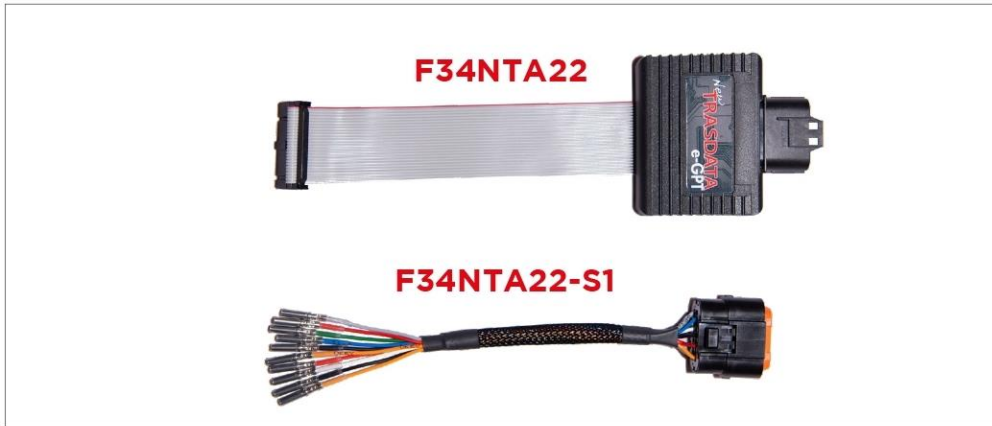

BOSCH EDC17CV54/44/43 IROM TC1767 EGPT ALLBRAND

1198/1273/1733 BOSCH EDC17CV54/44/43 IROM TC1767 EGPT ALLBRAND

BOSCH EDC17CV54/44/43 IROM TC1767 EGPT ALLBRAND

**ECU CONNECTOR / CONNETTORE ECU / CONNECTEUR ECU
ECU VERBINDUNG / CONECTOR ECU**