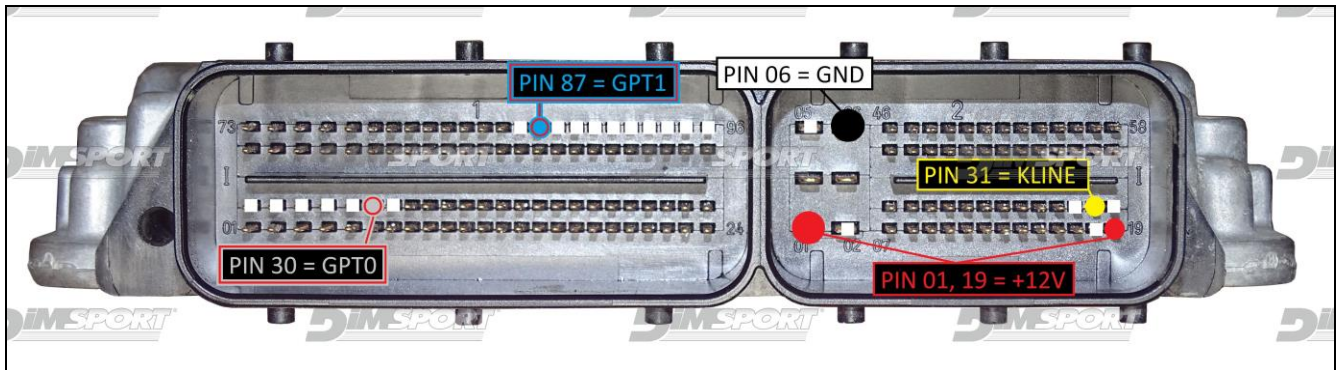

BOSCH EDC7C4 XROM MPC556 EGPT MITSUBISHI

ECU CONNECTOR / CONNETTORE ECU / CONNECTEUR ECU ECU VERBINDUNG / CONECTOR ECU

ATTENZIONE: i test di connessione errata non causano alcun problema, per trovare la tipologia di connessione corretta è necessario provarle.

WARNING: the incorrect connection tests do not cause any problems, to find the correct connection type it is necessary to try them.

ATTENTION: les tests de connexion incorrecte ne posent aucun problème, il est nécessaire de les essayer pour trouver le type de connexion approprié.

ATENCIÓN: las pruebas de conexión incorrecta no causan ningún problema, para encontrar el tipo de conexión correcto es necesario probarlas.

WARNUNG: die falschen Verbindungstests verursachen keine Probleme, um den richtigen Verbindungstyp zu finden, ist es notwendig, diese auszuprobieren.

ATENÇÃO: os testes de conexão incorretos não causam problemas, para encontrar o tipo correto de conexão é necessário testá-los.

TYPE 1