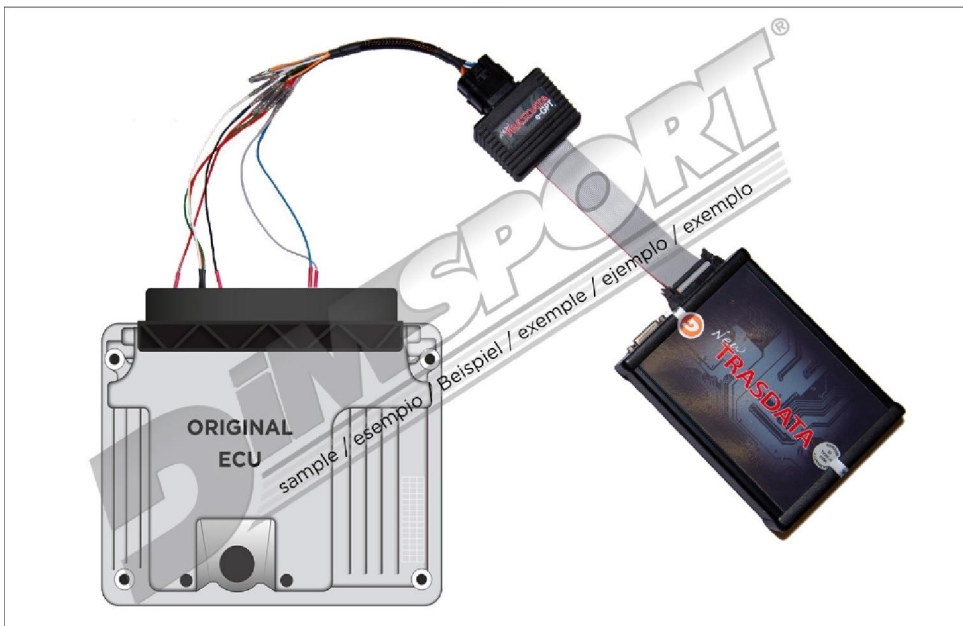

BOSCH M17.8.42 IROM TC1762 EGPT KTM

1354 BOSCH M17.8.42 IROM TC1762 EGPT KTM

BOSCH M17.8.42 IROM TC1762 EGPT KTM

**ECU CONNECTOR / CONNETTORE ECU / CONNECTEUR ECU
ECU VERBINDUNG / CONECTOR ECU**