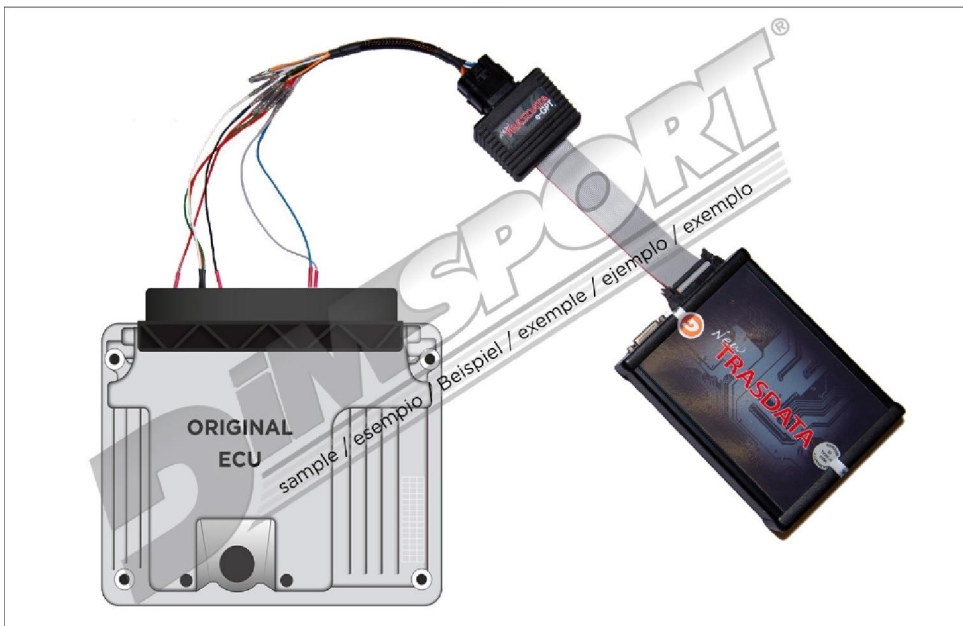

BOSCH M17.8.7 IROM TC1762 EGPT POLARIS

1355 BOSCH M17.8.7 IROM TC1762 EGPT POLARIS

BOSCH M17.8.7 IROM TC1762 EGPT POLARIS

**ECU CONNECTOR / CONNETTORE ECU / CONNECTEUR ECU
ECU VERBINDUNG / CONECTOR ECU**