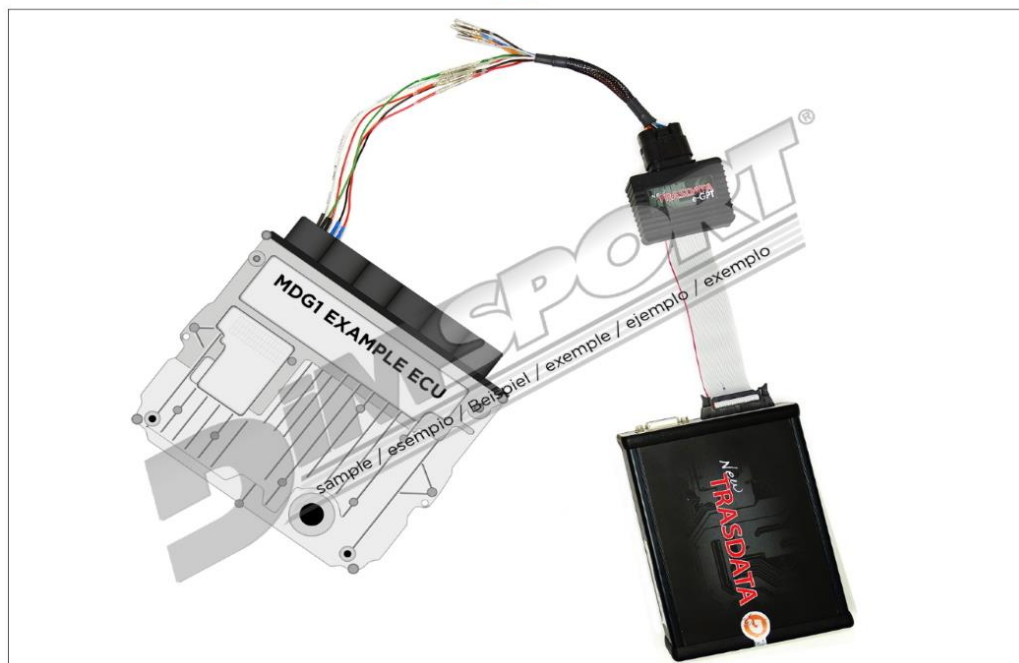

BOSCH MD1CC878 IROM SPC5898 EGPT ISUZU

1766 BOSCH MD1CC878 IROM SPC5898 EGPT ISUZU

BOSCH MD1CC878 IROM SPC5898 EGPT ISUZU

**ECU CONNECTOR / CONNETTORE ECU / CONNECTEUR ECU
ECU VERBINDUNG / CONECTOR ECU**