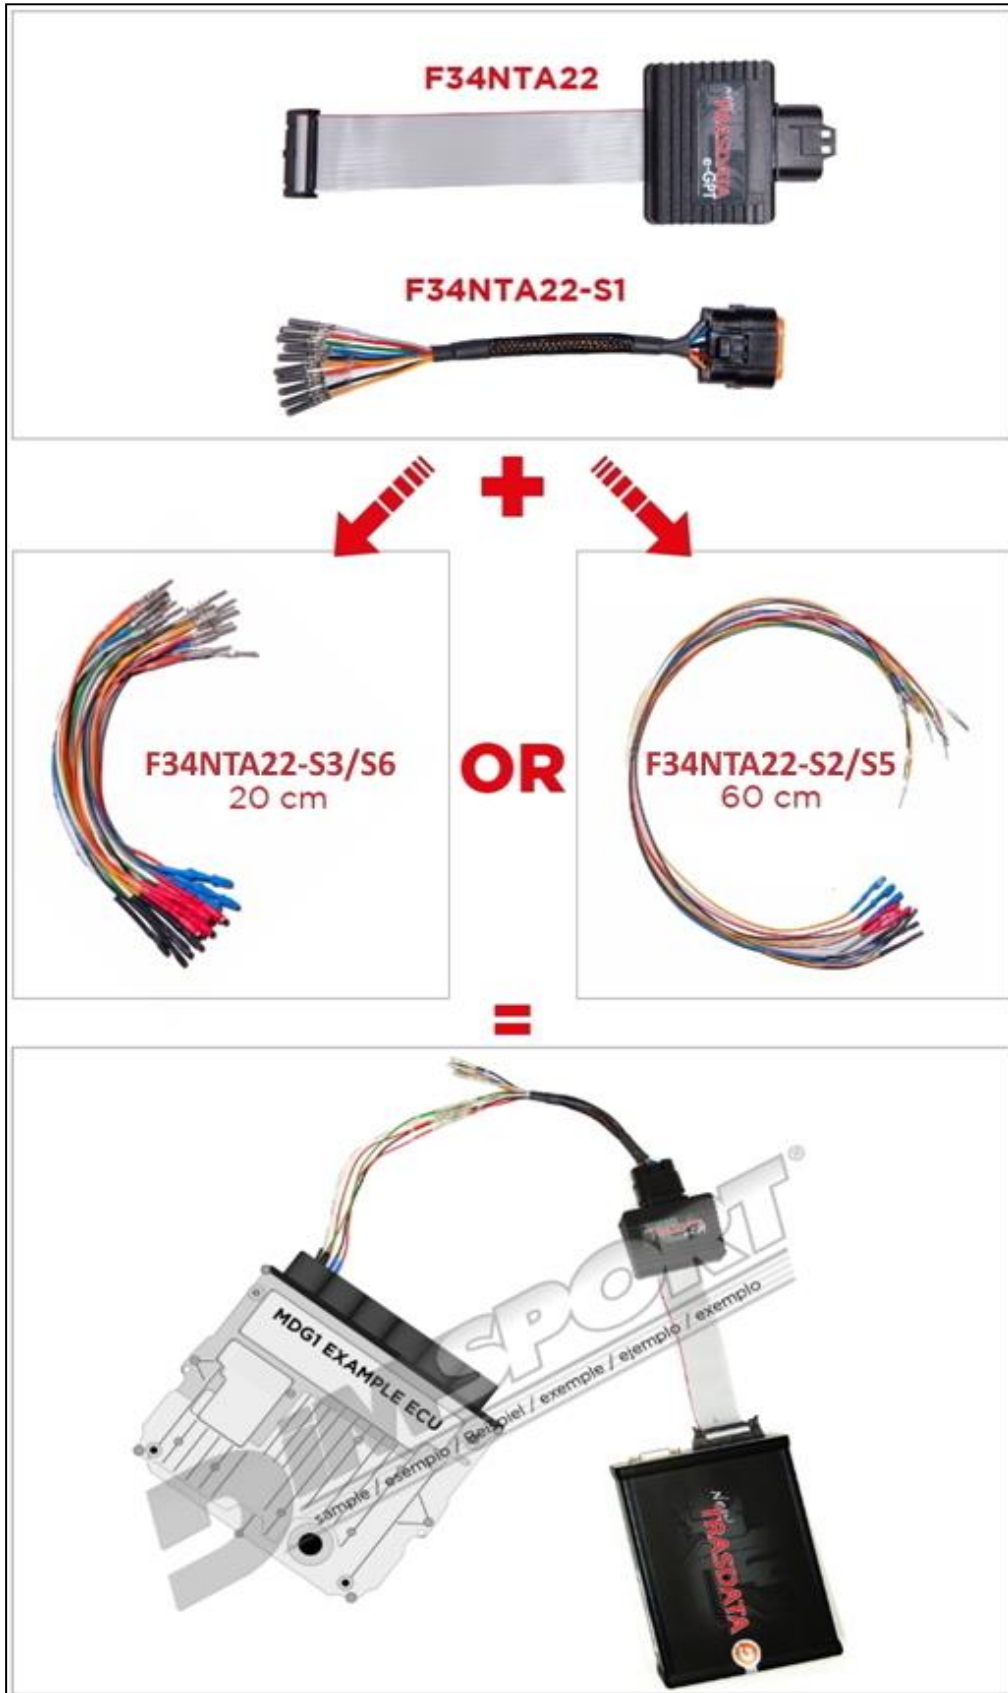

BOSCH MD1CE100C IROM SPC5898 EGPT DEUTZ

1663 BOSCH MD1CE100C IROM SPC5898 EGPT DEUTZ

BOSCH MD1CE100C IROM SPC5898 EGPT DEUTZ

**ECU CONNECTOR / CONNETTORE ECU / CONNECTEUR ECU
ECU VERBINDUNG / CONECTOR ECU**