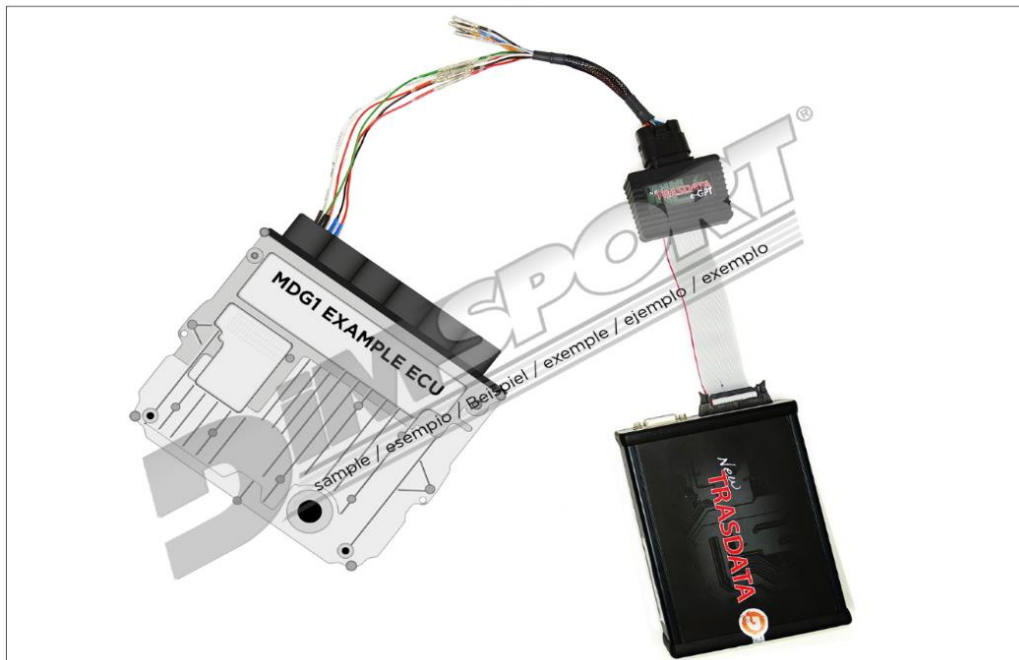

BOSCH MD1CE100 IROM TC299TP EGPT MAN

1532 1784 BOSCH MD1CE100 IROM TC299TP EGPT MAN

BOSCH MD1CE100 IROM TC299TP EGPT MAN

ECU CONNECTOR / CONNETTORE ECU / CONNECTEUR ECU
ECU VERBINDUNG / CONECTOR ECU