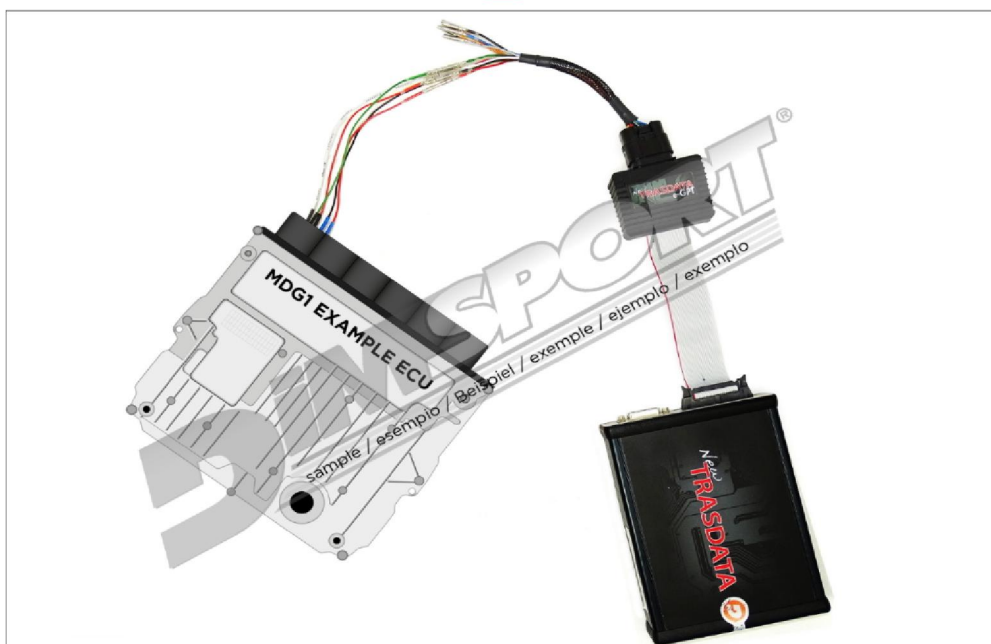

BOSCH MD1CE101 IROM TC299TP EGPT CNH

1387 BOSCH MD1CE101 IROM TC299TP EGPT CNH

BOSCH MD1CE101 IROM TC299TP EGPT CNH

**ECU CONNECTOR / CONNETTORE ECU / CONNECTEUR ECU
ECU VERBINDUNG / CONECTOR ECU**