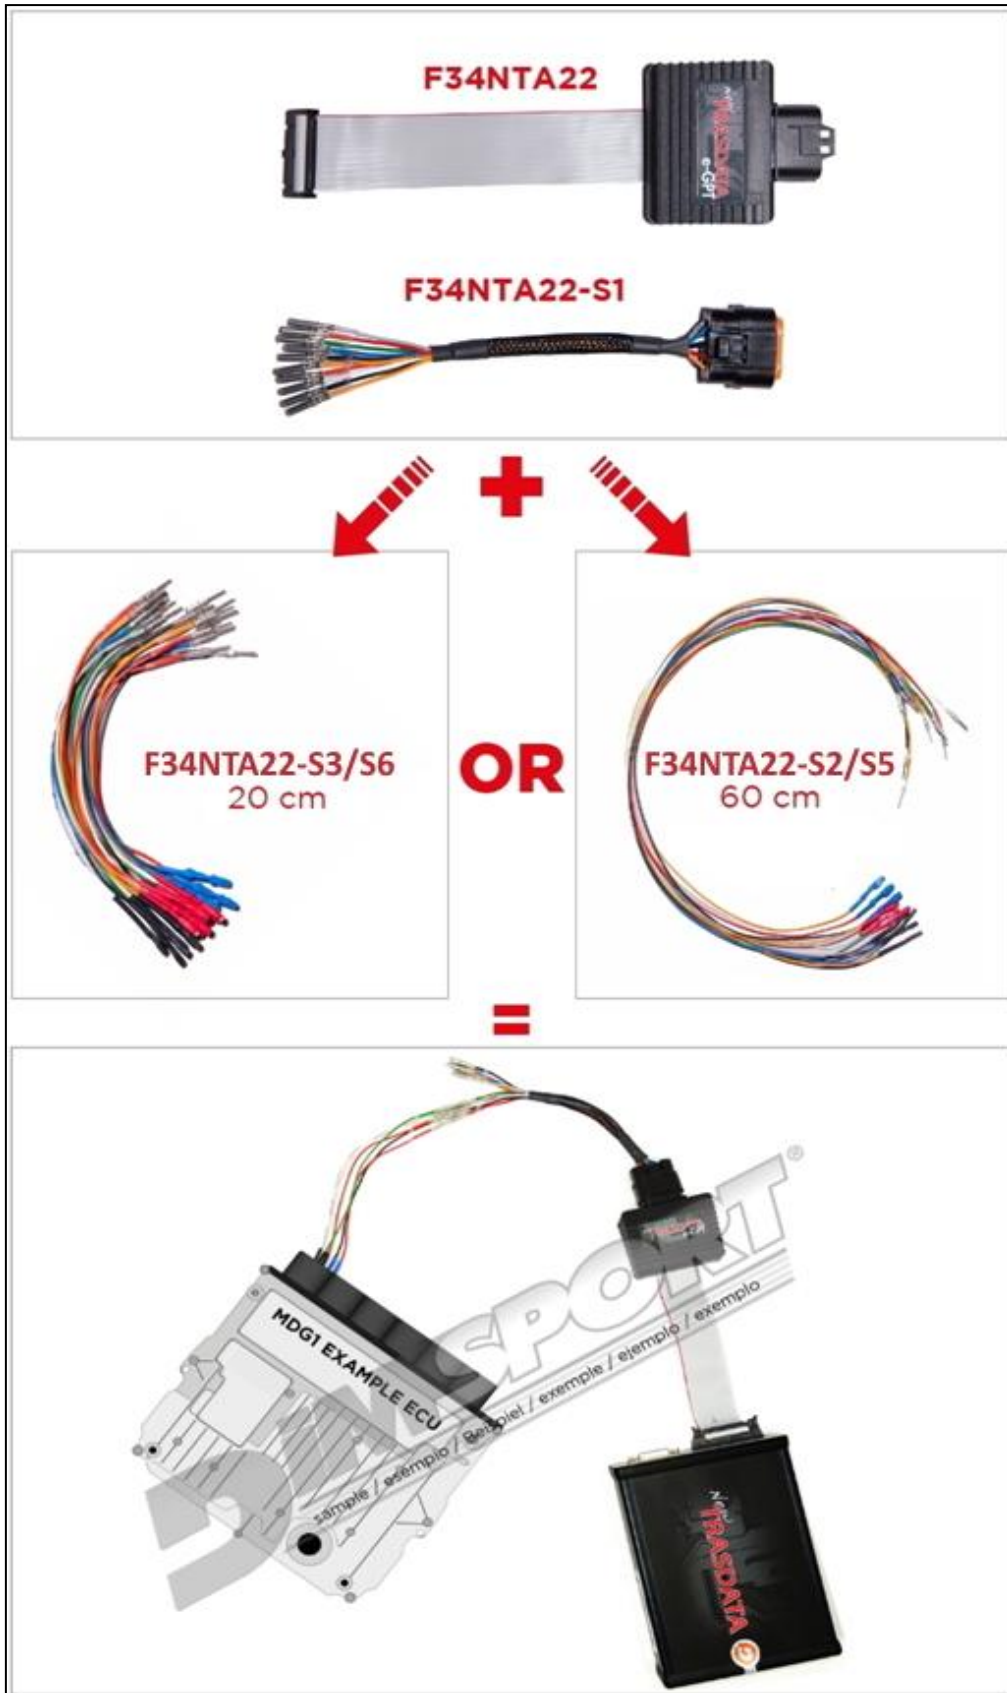

BOSCH MD1CP001 IROM SPC5777M EGPT MEB

1403 BOSCH MD1CP001 IROM SPC5777M EGPT MEB

BOSCH MD1CP001 IROM SPC5777M EGPT MEB

**ECU CONNECTOR / CONNETTORE ECU / CONNECTEUR ECU  
ECU VERBINDUNG / CONECTOR ECU**