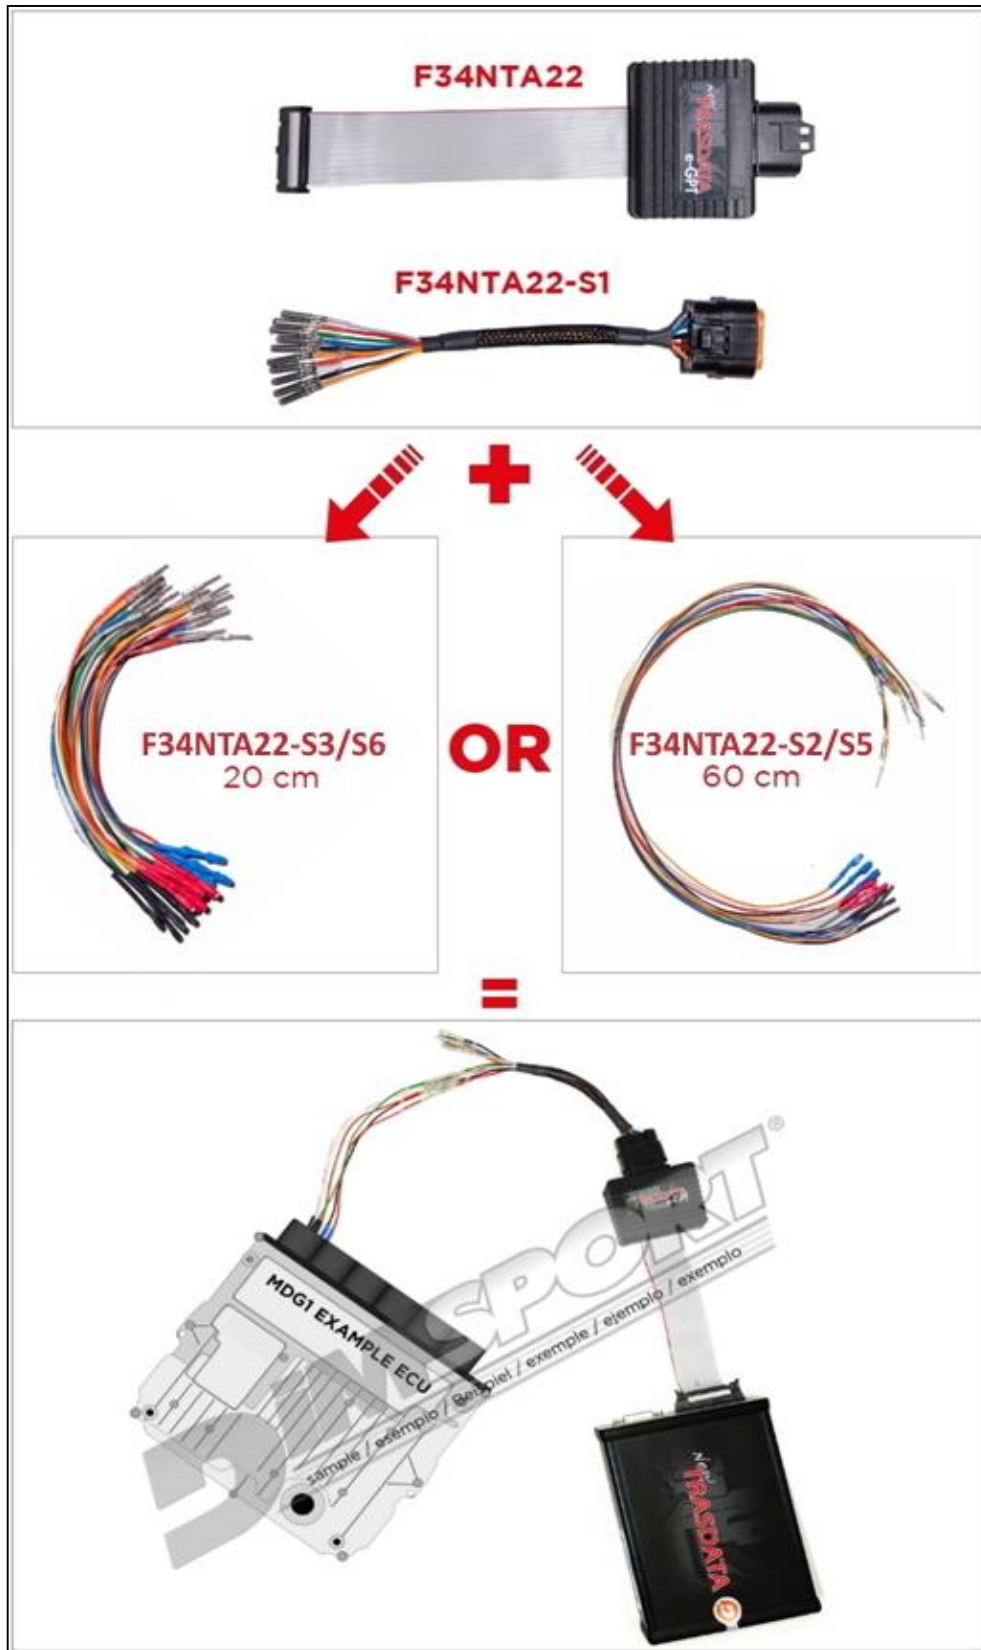

BOSCH MD1CP002 IROM SPC5777M EGPT BMW

1404 BOSCH MD1CP002 IROM SPC5777M EGPT BMW

BOSCH MD1CP002 IROM SPC5777M EGPT BMW

**ECU CONNECTOR / CONNETTORE ECU / CONNECTEUR ECU
ECU VERBINDUNG / CONECTOR ECU**