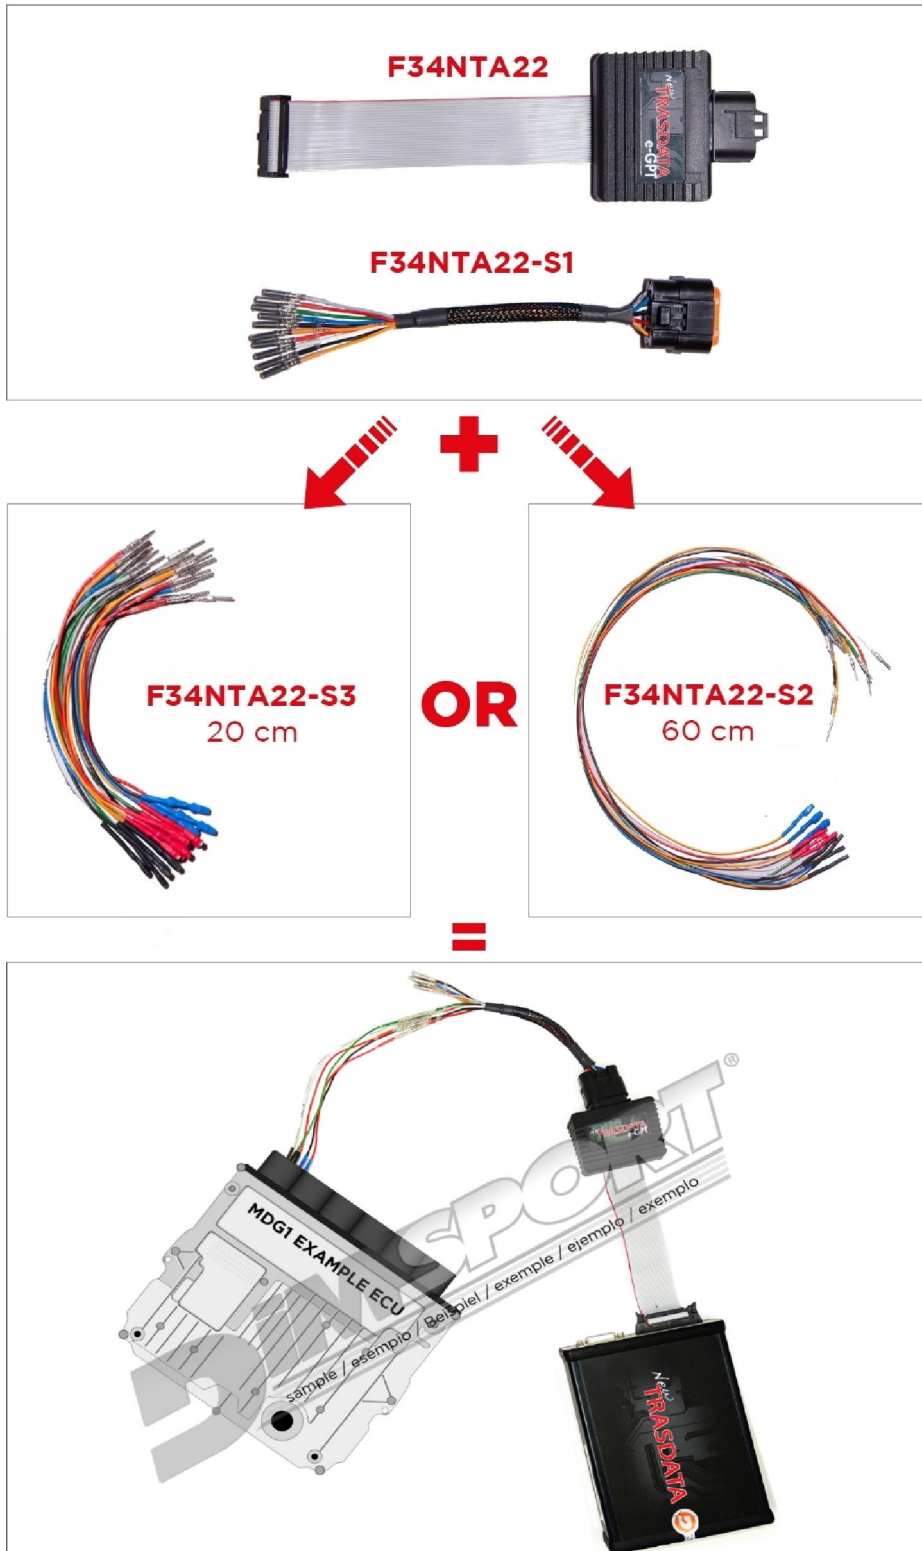

BOSCH MD1CP004 IROM SPC5777M TC298TP EGPT VAG

plugin 1405 BOSCH MD1CP004 IROM SPC5777M
plugin 1406 BOSCH MD1CP004 IROM TC298TP

BOSCH MD1CP004 IROM SPC5777M TC298TP EGPT VAG

**ECU CONNECTOR / CONNETTORE ECU / CONNECTEUR ECU
ECU VERBINDUNG / CONECTOR ECU**