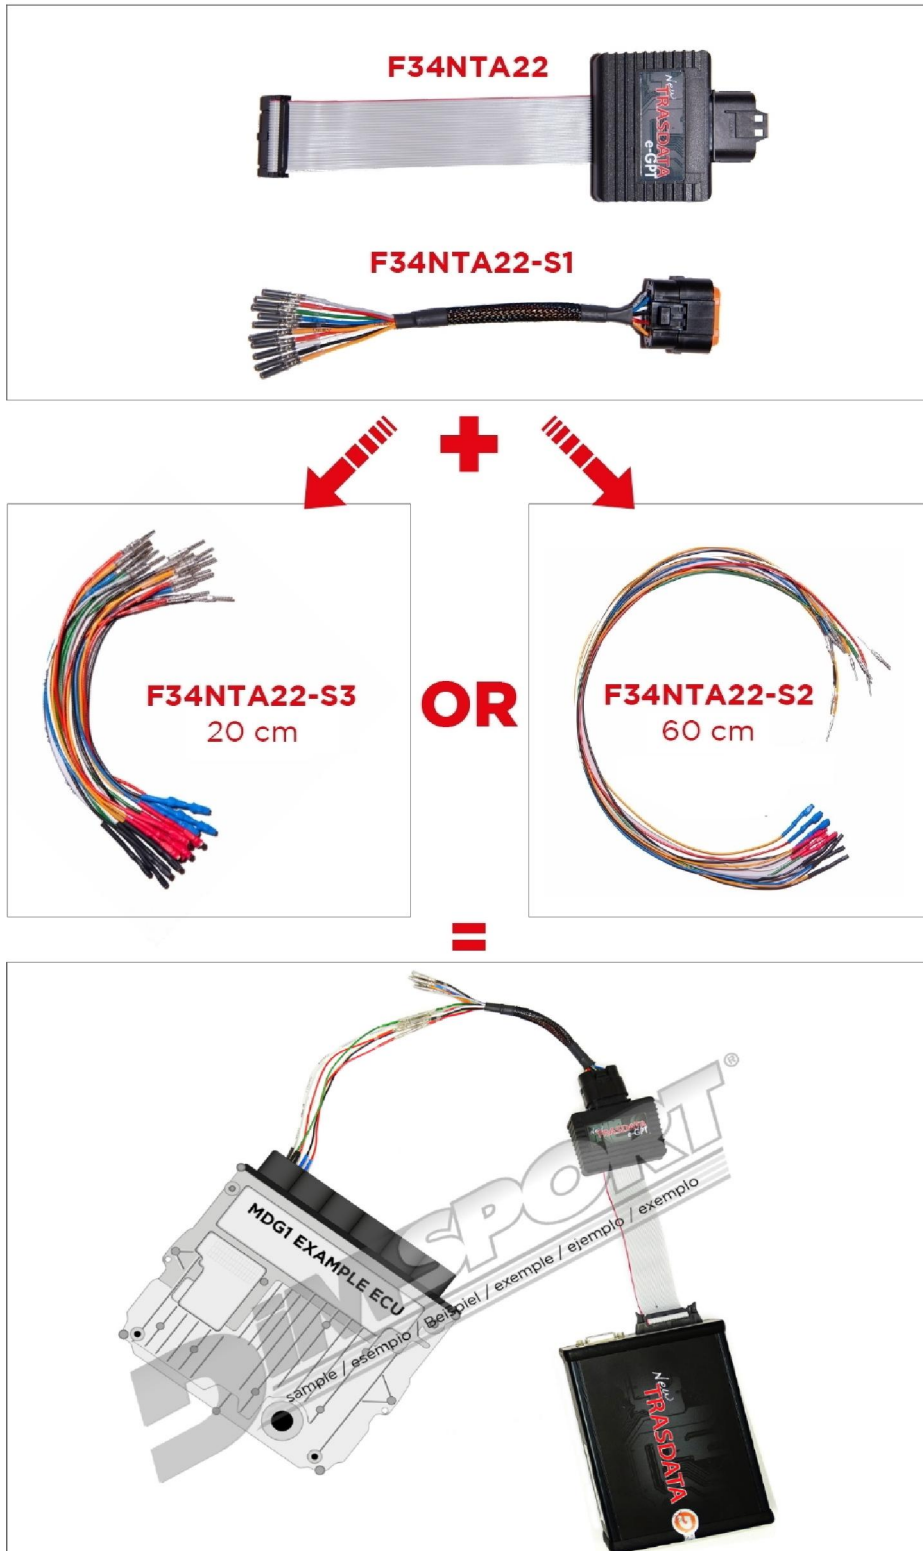

BOSCH MD1CP004 IROM SPC5777M TC298TP EGPT VAG

plugin 1405 BOSCH MD1CP004 IROM SPC5777M
plugin 1406 BOSCH MD1CP004 IROM TC298TP

BOSCH MD1CP004 IROM SPC5777M TC298TP EGPT VAG

**ECU CONNECTOR / CONNETTORE ECU / CONNECTEUR ECU
ECU VERBINDUNG / CONECTOR ECU**