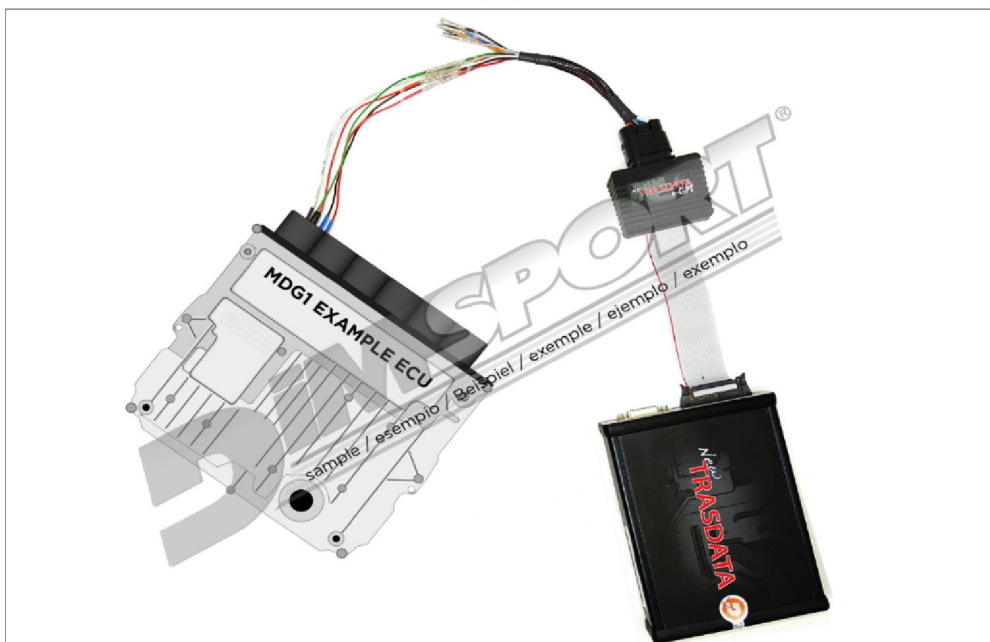

BOSCH MD1CP014 IROM TC298TP EGPT VAG

1407 BOSCH MD1CP014 IROM TC298TP EGPT VAG

BOSCH MD1CP014 IROM TC298TP EGPT VAG

**ECU CONNECTOR / CONNETTORE ECU / CONNECTEUR ECU  
ECU VERBINDUNG / CONECTOR ECU**