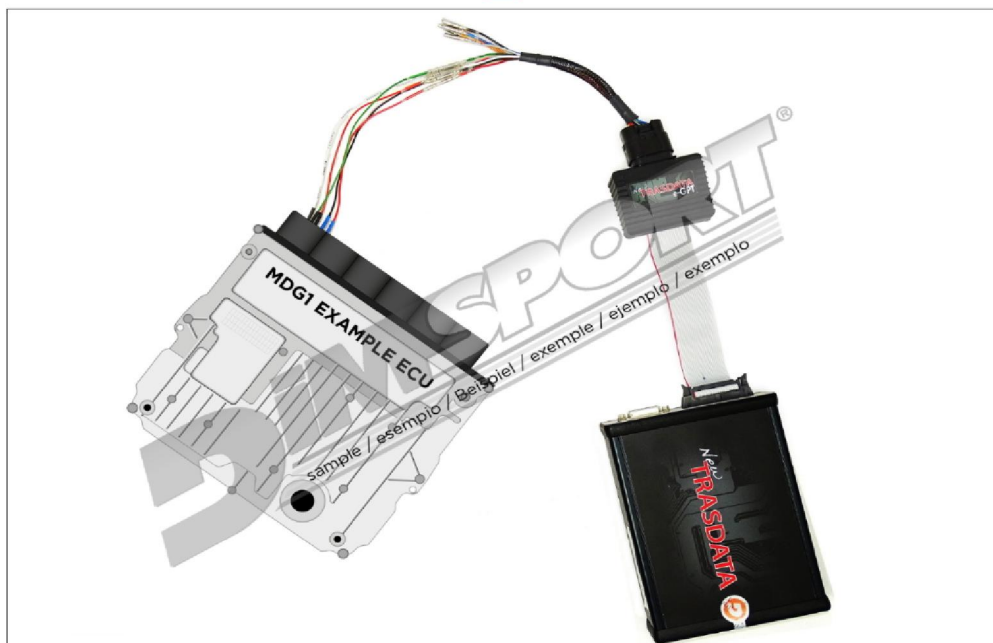

BOSCH MD1CP032 IROM TC299TP EGPT BMW

1482 BOSCH MD1CP032 IROM TC299TP EGPT BMW

BOSCH MD1CP032 IROM TC299TP EGPT BMW

**ECU CONNECTOR / CONNETTORE ECU / CONNECTEUR ECU  
ECU VERBINDUNG / CONECTOR ECU**