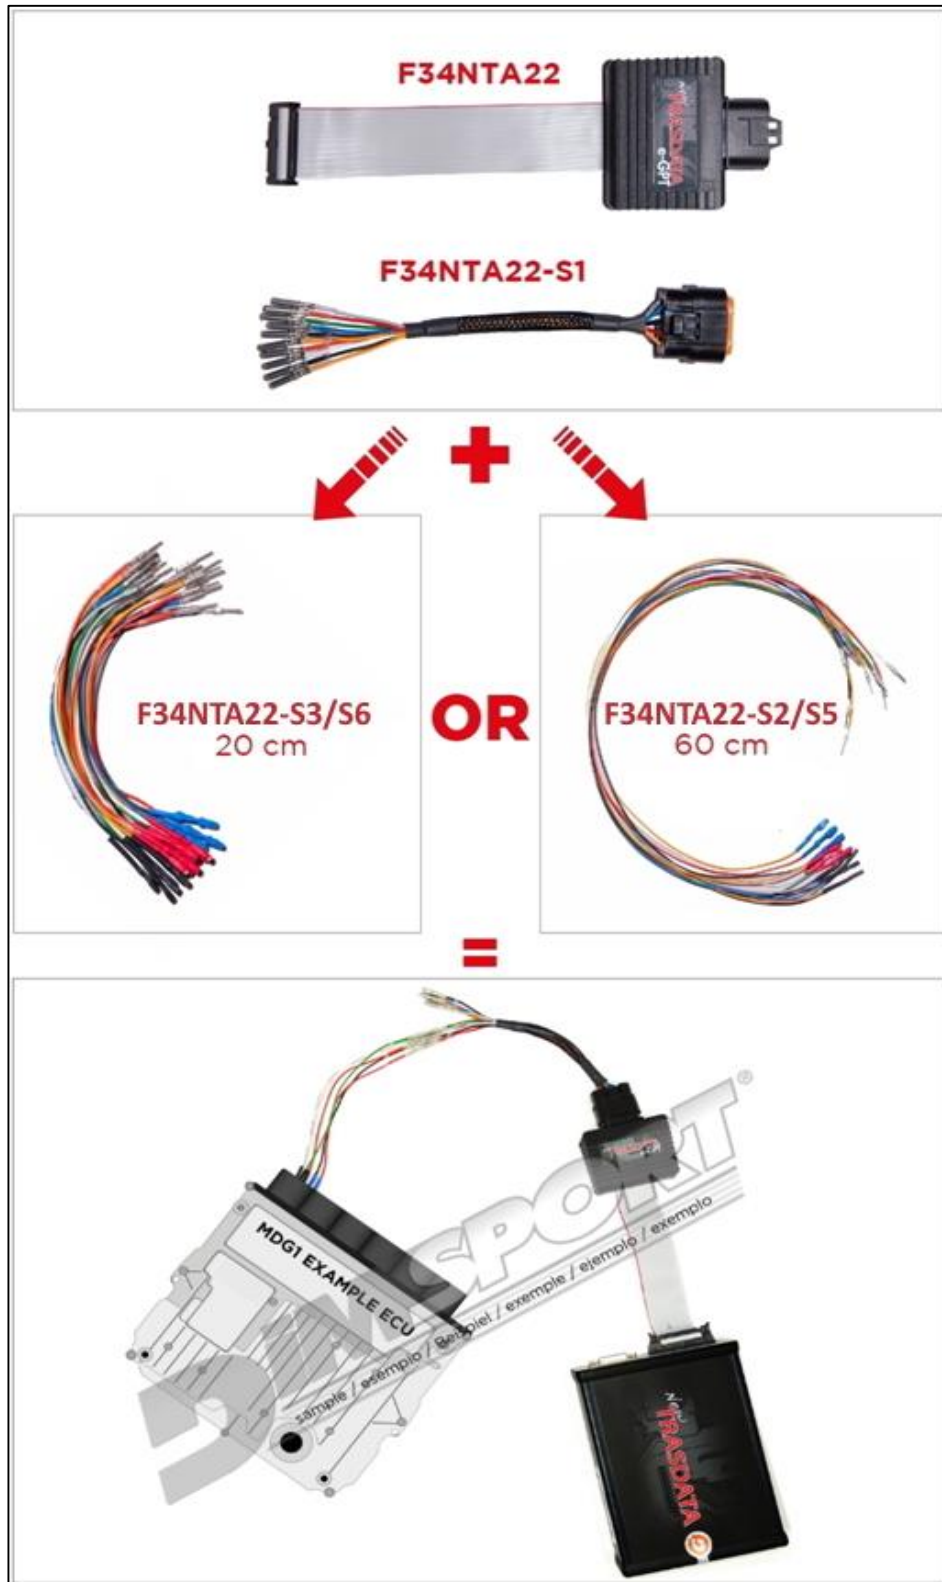

BOSCH MD1CS001 IROM SPC5777M TC298TP EGPT BMW

1408 BOSCH MD1CS001 IROM SPC5777M EGPT BMW
1409 BOSCH MD1CS001 IROM TC298TP EGPT BMW

BOSCH MD1CS001 IROM SPC5777M TC298TP EGPT BMW

**ECU CONNECTOR / CONNETTORE ECU / CONNECTEUR ECU
ECU VERBINDUNG / CONECTOR ECU**