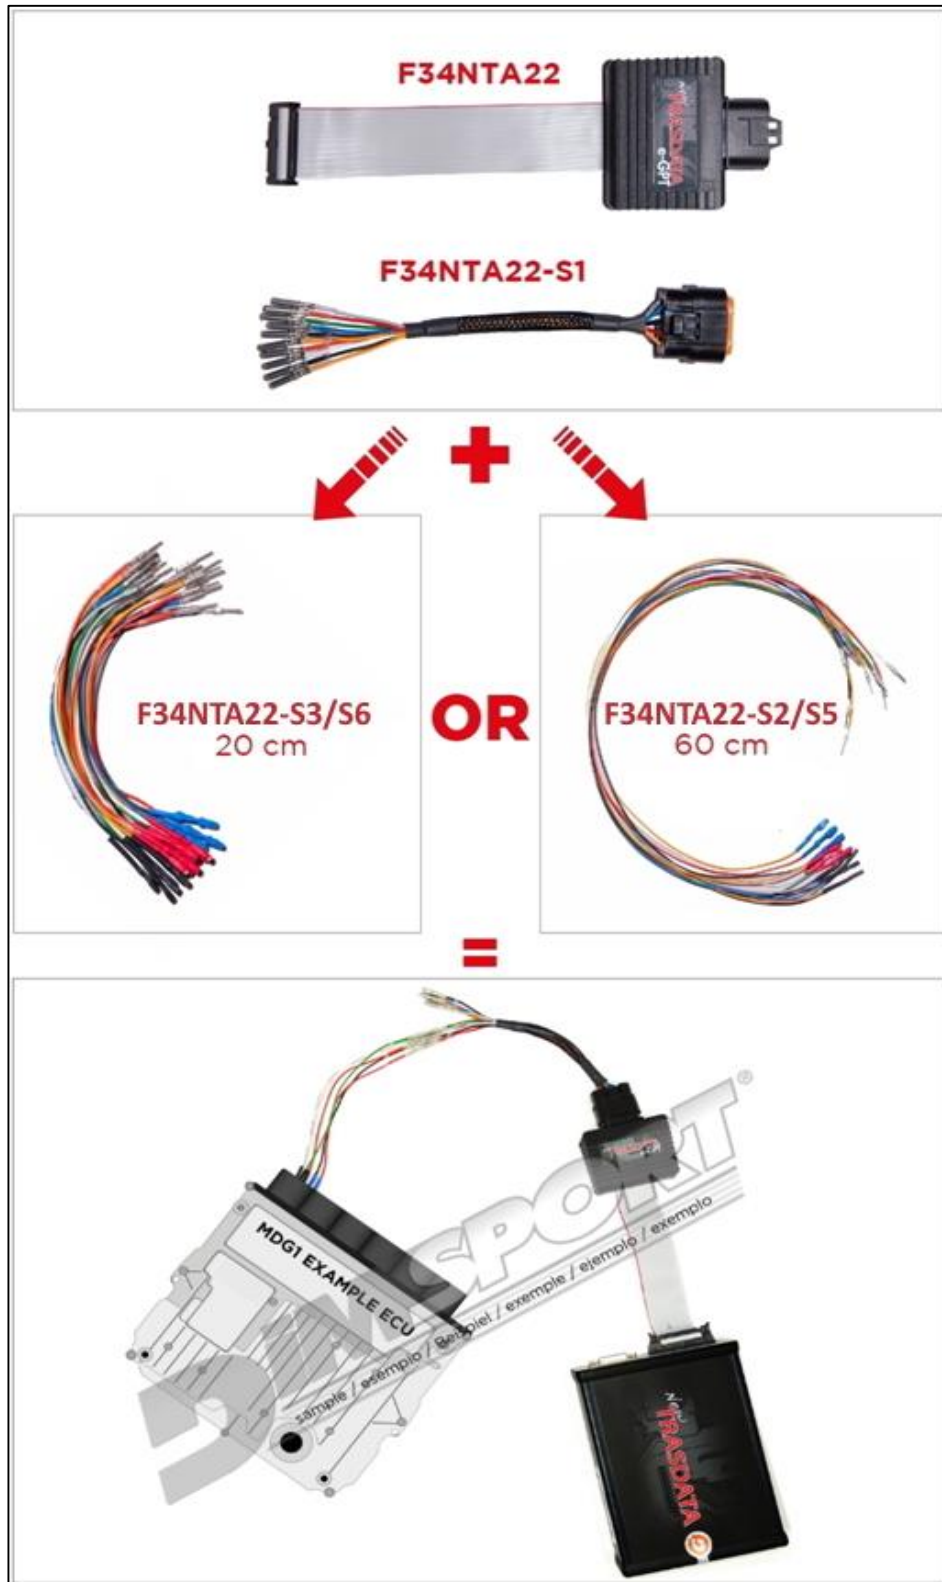

BOSCH MD1CS001 IROM SPC5777M TC298TP EGPT BMW

1408 BOSCH MD1CS001 IROM SPC5777M EGPT BMW  
1409 BOSCH MD1CS001 IROM TC298TP EGPT BMW

BOSCH MD1CS001 IROM SPC5777M TC298TP EGPT BMW

**ECU CONNECTOR / CONNETTORE ECU / CONNECTEUR ECU  
ECU VERBINDUNG / CONECTOR ECU**