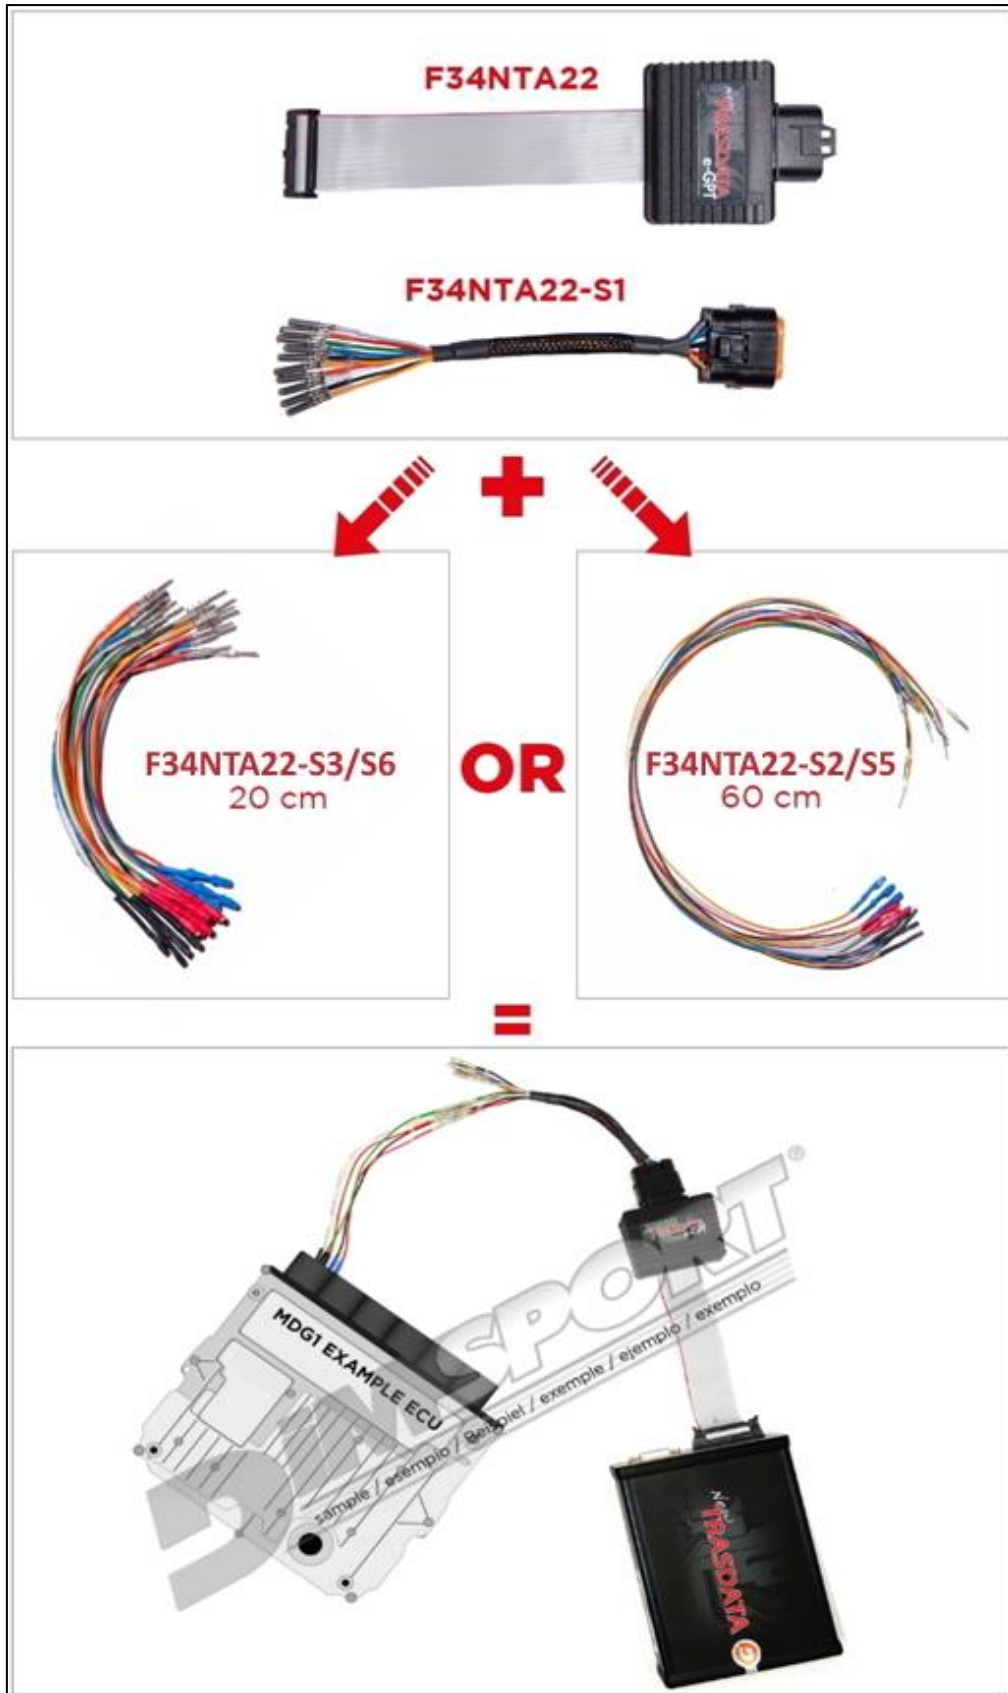

BOSCH MD1CS069 IROM TC299TP EGPT CNH

1643 BOSCH MD1CS069 IROM TC299TP EGPT CNH

BOSCH MD1CS069 IROM TC299TP EGPT CNH

**ECU CONNECTOR / CONNETTORE ECU / CONNECTEUR ECU  
ECU VERBINDUNG / CONECTOR ECU**