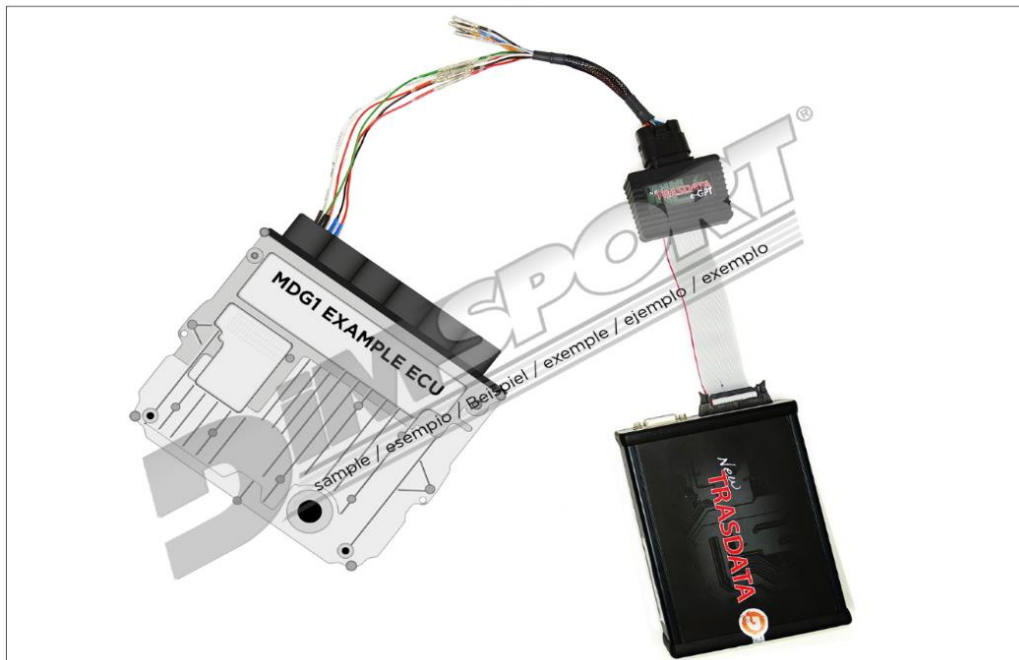

BOSCH MD1CS089 IROM TC299TP EGPT ISUZU

1778 BOSCH MD1CS089 IROM TC299TP EGPT ISUZU

BOSCH MD1CS089 IROM TC299TP EGPT ISUZU

**ECU CONNECTOR / CONNETTORE ECU / CONNECTEUR ECU  
ECU VERBINDUNG / CONECTOR ECU**