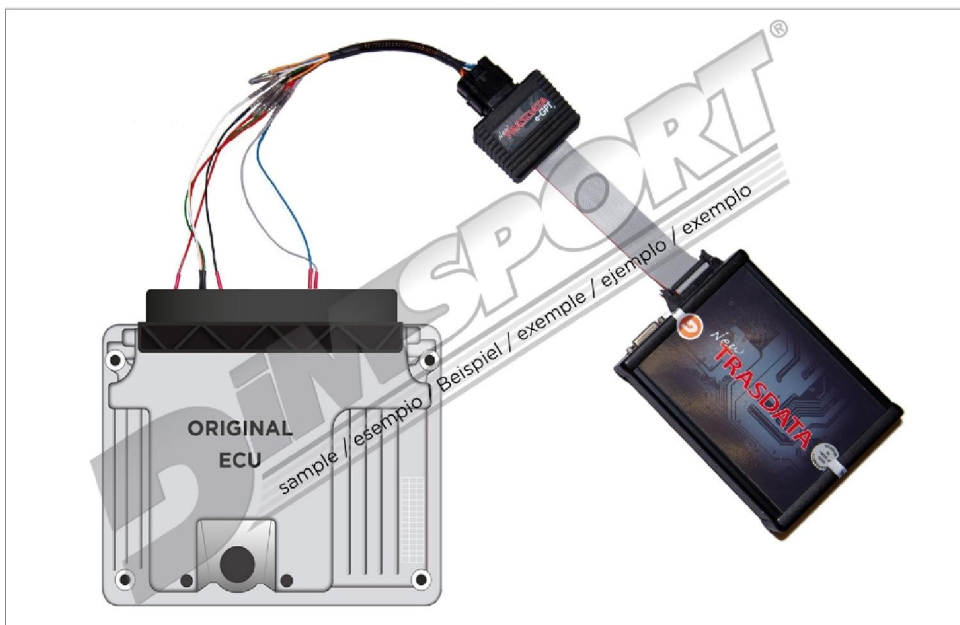

BOSCH ME17.0.3 IROM TC1724 EGPT FORD

1500 BOSCH ME17.0.3 IROM TC1724 EGPT FORD

BOSCH ME17.0.3 IROM TC1724 EGPT FORD

ECU CONNECTOR / CONNETTORE ECU / CONNECTEUR ECU
ECU VERBINDUNG / CONECTOR ECU