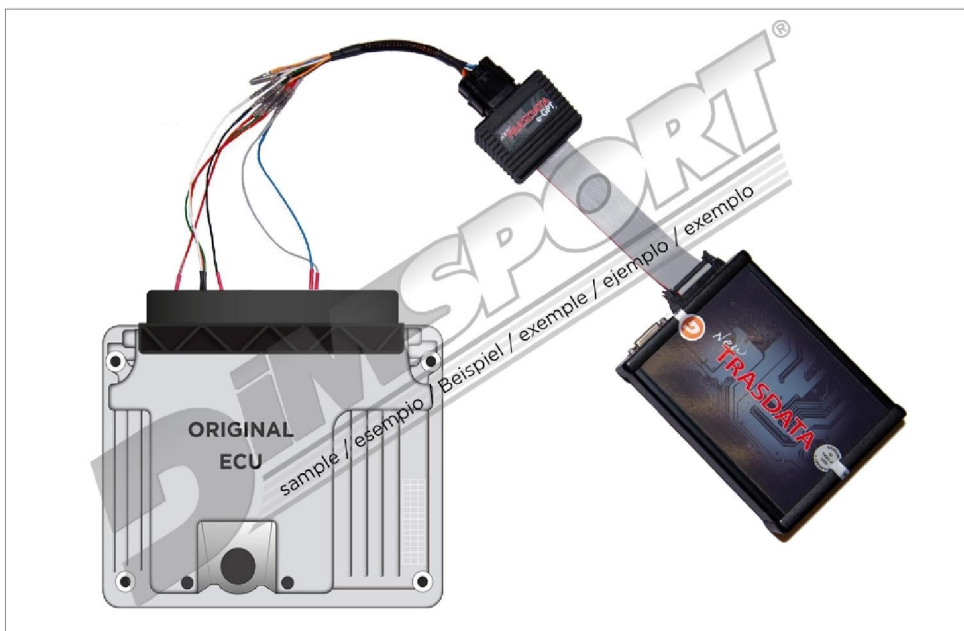

BOSCH ME17.1.1 IROM TC1796 EGPT VAG

1285 BOSCH ME17.1.1 IROM TC1796 EGPT VAG

BOSCH ME17.1.1 IROM TC1796 EGPT VAG

ECU CONNECTOR / CONNETTORE ECU / CONNECTEUR ECU
ECU VERBINDUNG / CONECTOR ECU