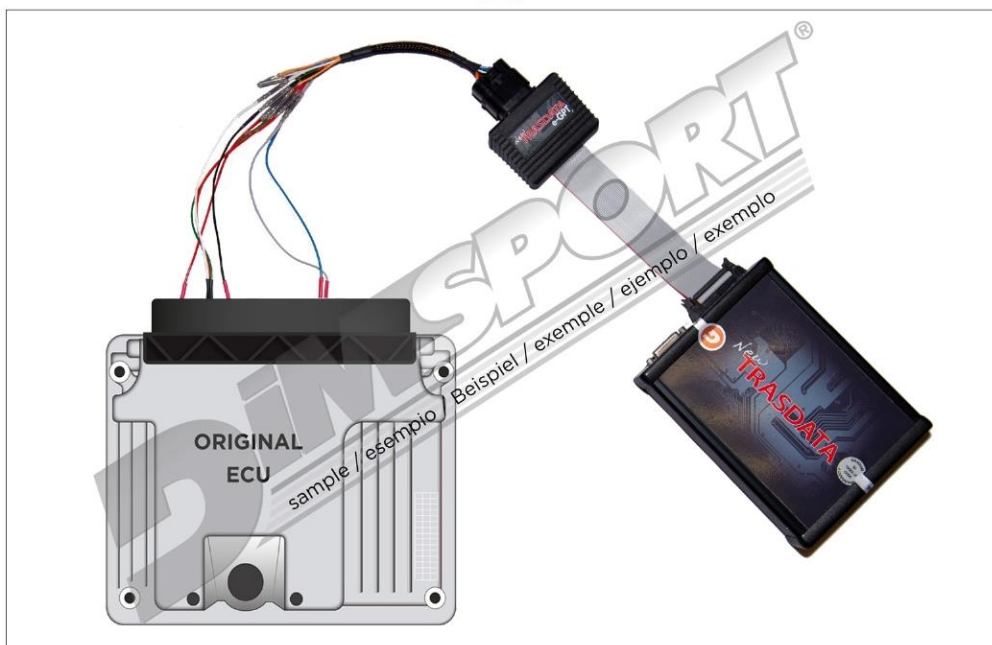

BOSCH ME17.2.4.2 BMSO IROM TC1793 EGPT BMW MOTORRAD

1254 BOSCH ME17.2.4.2 BMSO IROM TC1793 EGPT BMW MOTORRAD

**ECU CONNECTOR / CONNETTORE ECU / CONNECTEUR ECU
ECU VERBINDUNG / CONECTOR ECU**