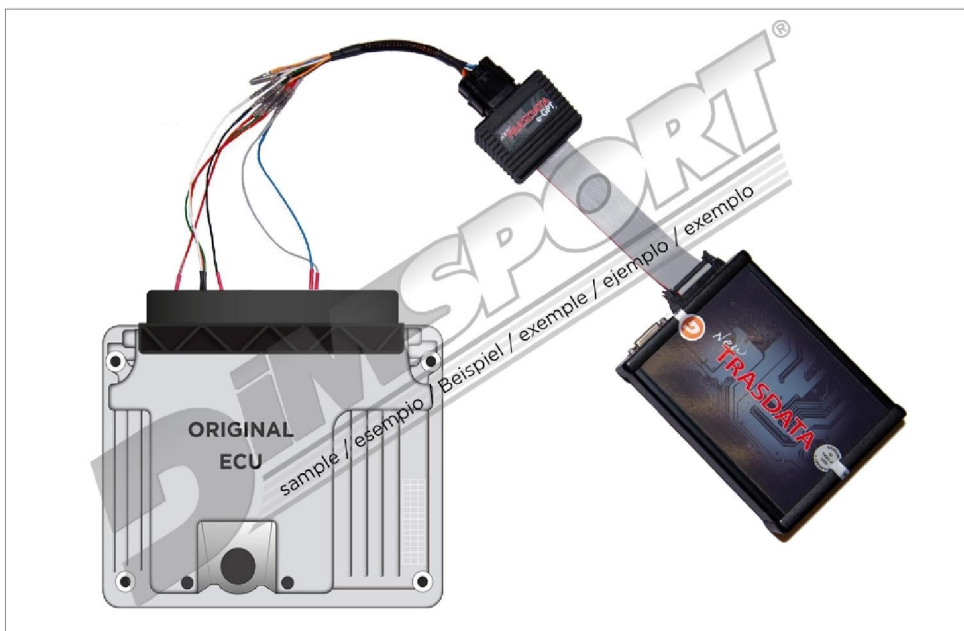

BOSCH ME17.2.4 BMSMP IROM TC1793 EGPT BMW MOTORRAD

1332 BOSCH ME17.2.4 BMSMP IROM TC1793 EGPT BMW MOTORRAD

BOSCH ME17.2.4 BMSMP IROM TC1793 EGPT BMW MOTORRAD

**ECU CONNECTOR / CONNETTORE ECU / CONNECTEUR ECU
ECU VERBINDUNG / CONECTOR ECU**