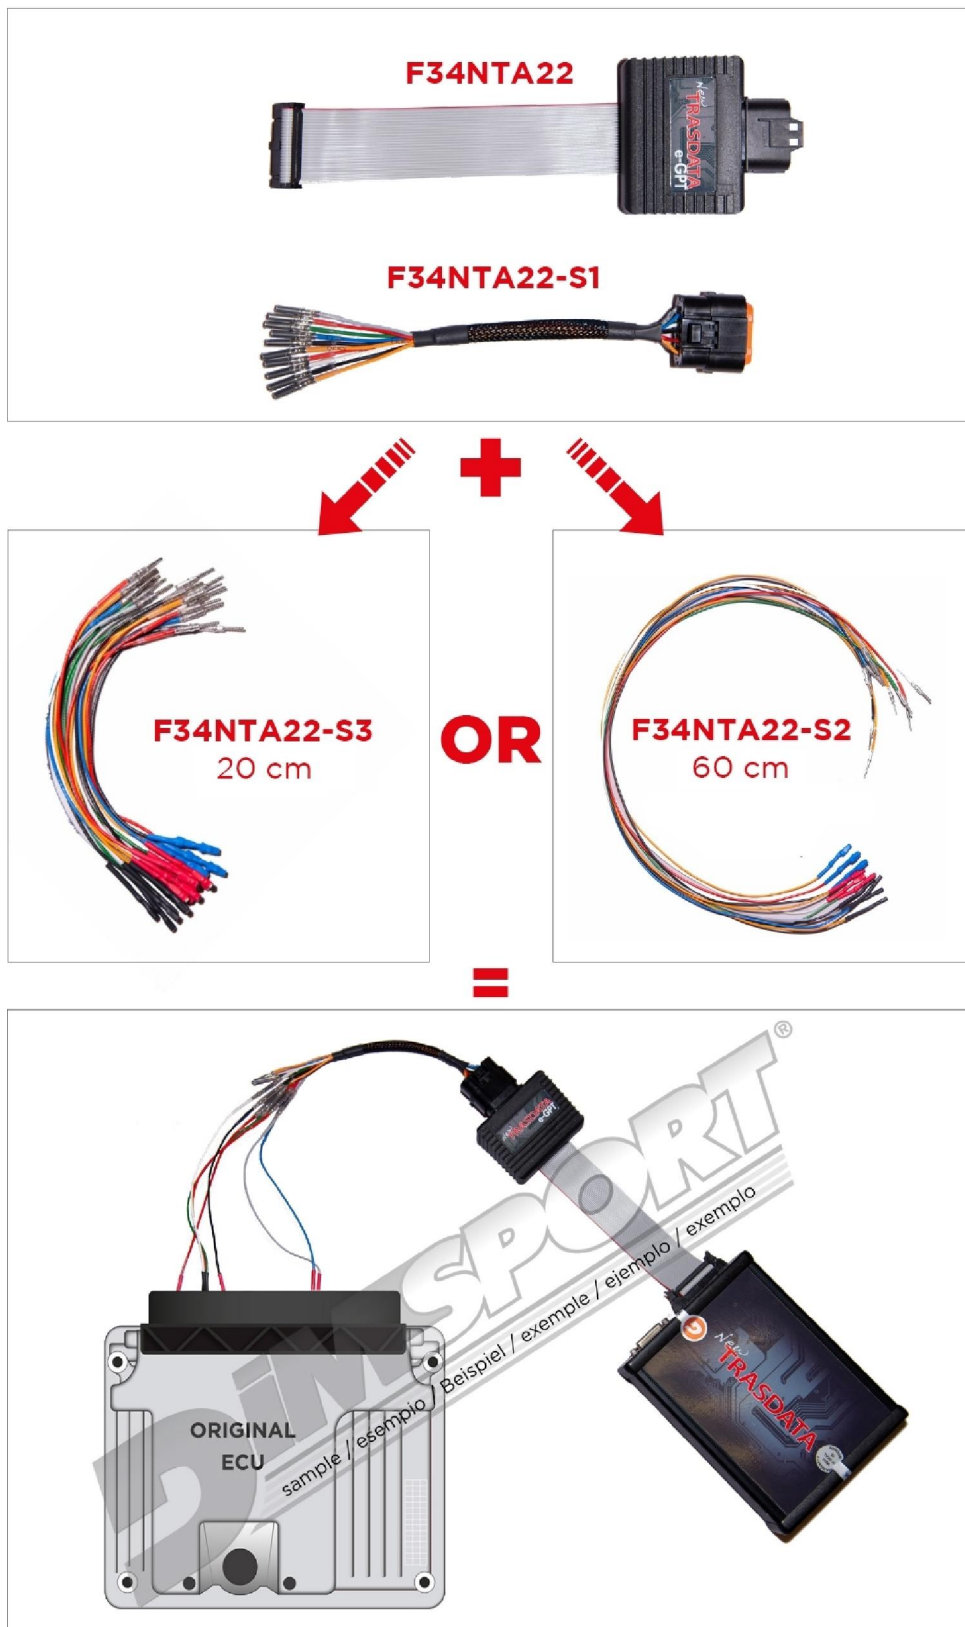

BOSCH ME172 BMSX IROM TC1797 EGPT BMW MOTORRAD

1204 BOSCH ME172 BMSX IROM TC1797 EGPT BMW MOTORRAD

BOSCH ME172 BMSX IROM TC1797 EGPT BMW MOTORRAD

**ECU CONNECTOR / CONNETTORE ECU / CONNECTEUR ECU
ECU VERBINDUNG / CONECTOR ECU**