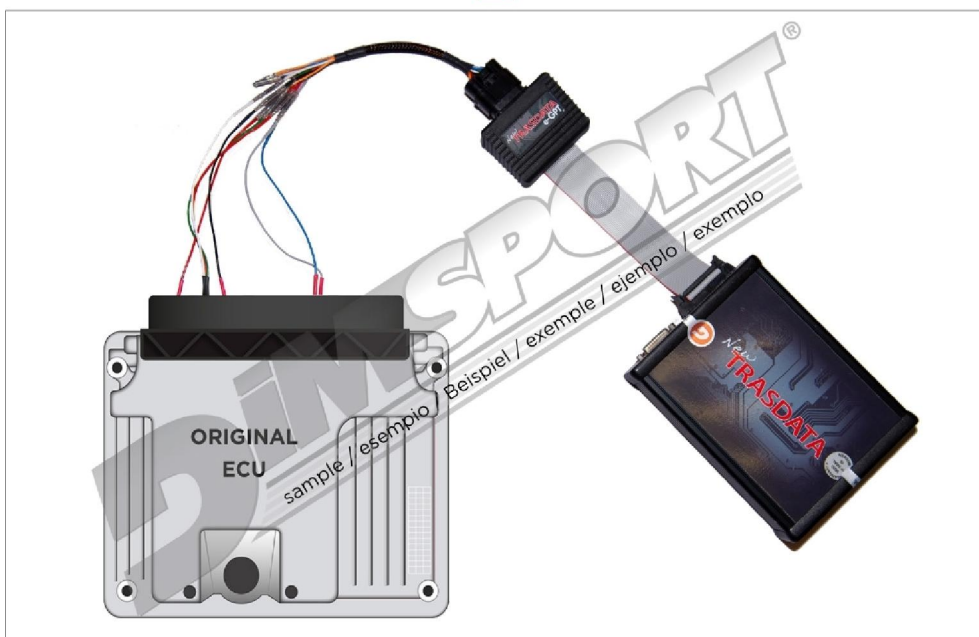

BOSCH ME17.3.0 TC1724 EGPT FAL

plugin 1226 BOSCH ME17.3.0 IROM TC1724 EGPT FAL

# BOSCH ME17.3.0 TC1724 EGPT FAL

## ECU CONNECTOR / CONNETTORE ECU / CONNECTEUR ECU ECU VERBINDUNG / CONECTOR ECU

**ATTENZIONE:** i test di connessione errata non causano alcun problema, per trovare la tipologia di connessione corretta è necessario provarle.