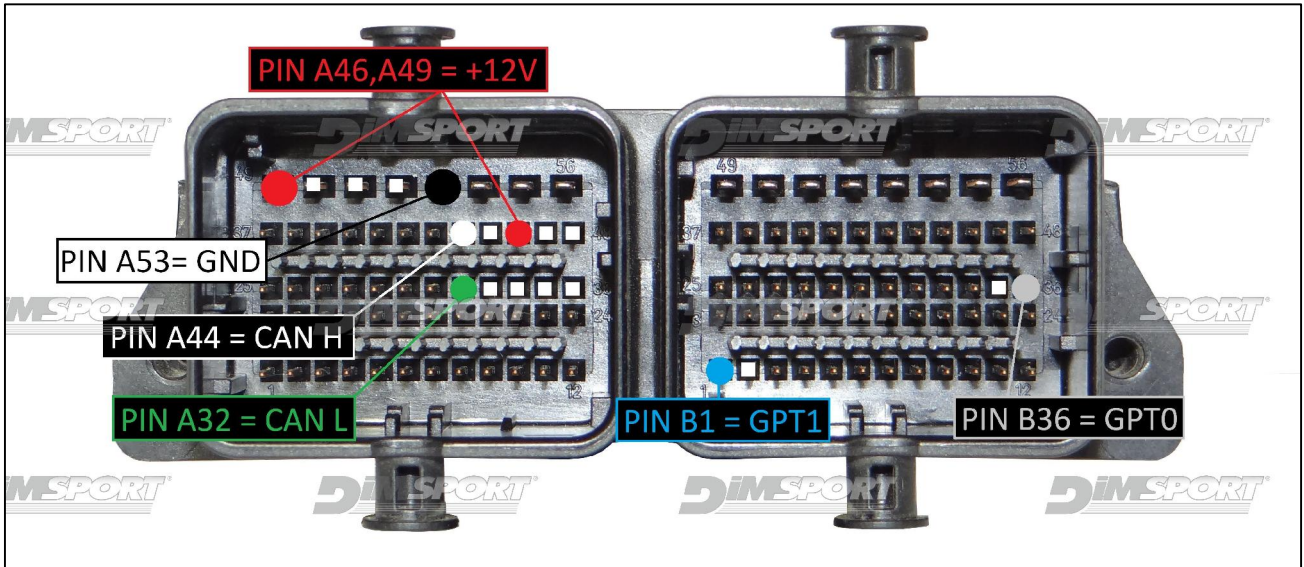

BOSCH ME17.3.0 TC1724 EGPT FAL

ECU CONNECTOR / CONNETTORE ECU / CONNECTEUR ECU ECU VERBINDUNG / CONECTOR ECU

ATTENZIONE: i test di connessione errata non causano alcun problema, per trovare la tipologia di connessione corretta è necessario provarle.

WARNING: the incorrect connection tests do not cause any problems, to find the correct connection type it is necessary to try them.

ATTENTION: les tests de connexion incorrecte ne posent aucun problème, il est nécessaire de les essayer pour trouver le type de connexion approprié.

ATENCIÓN: las pruebas de conexión incorrecta no causan ningún problema, para encontrar el tipo de conexión correcto es necesario probarlas.

WARNUNG: die falschen Verbindungstests verursachen keine Probleme, um den richtigen Verbindungstyp zu finden, ist es notwendig, diese auszuprobieren.

ATENÇÃO: os testes de conexão incorretos não causam problemas, para encontrar o tipo correto de conexão é necessário testá-los.

TYPE 1