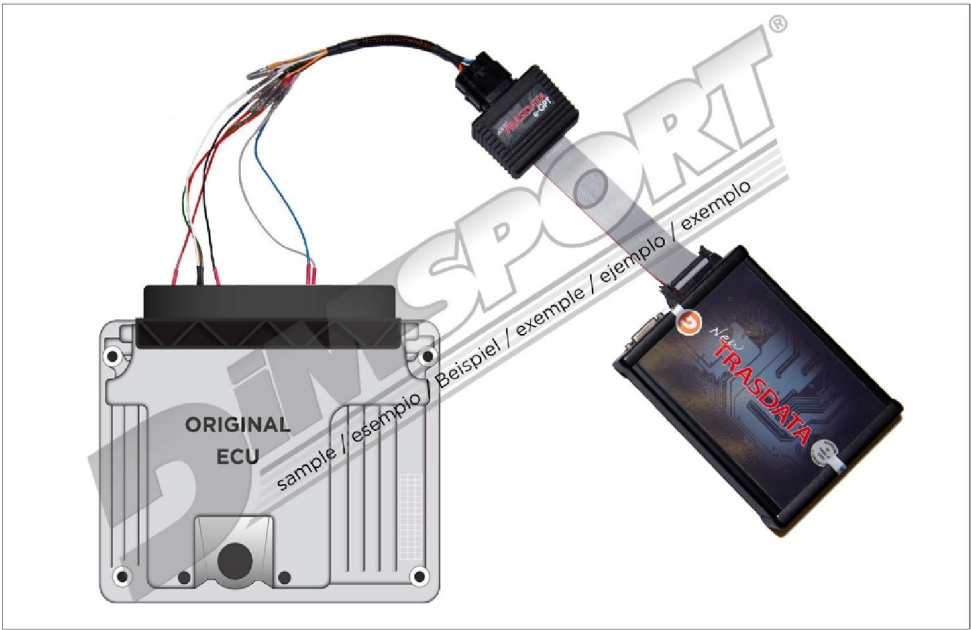

BOSCH ME17.5.20 IROM TC1767 EGPT VAG

1309 BOSCH ME17.5.20 IROM TC1767 EGPT VAG

BOSCH ME17.5.20 IROM TC1767 EGPT VAG

**ECU CONNECTOR / CONNETTORE ECU / CONNECTEUR ECU  
ECU VERBINDUNG / CONECTOR ECU**