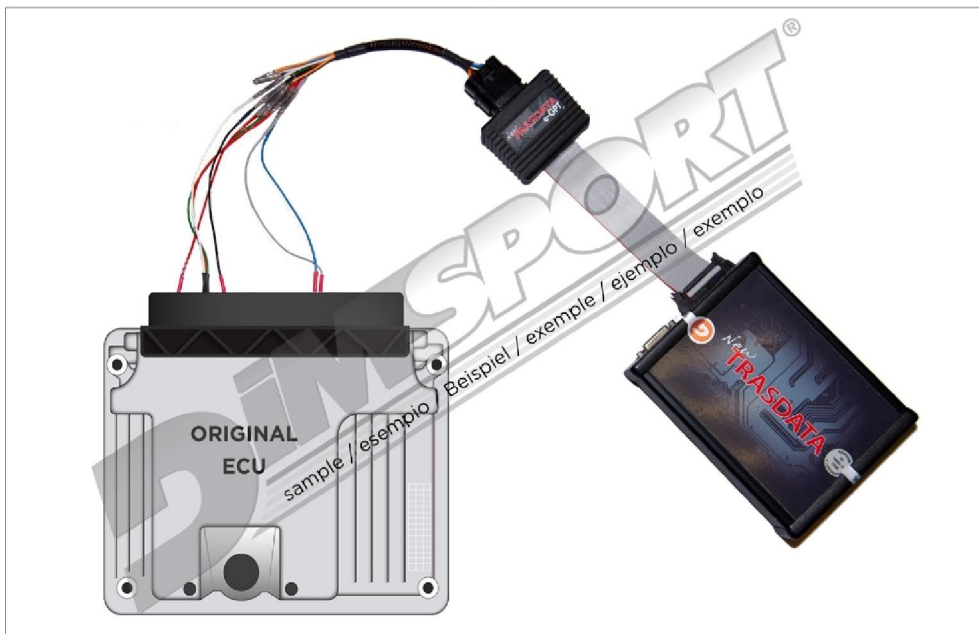

BOSCH ME17.5.24 IROM TC1724 EGPT VAG

plugin 1253 BOSCH ME17.5.24 IROM TC1724 EGPT VAG

BOSCH ME17.5.24 IROM TC1724 EGPT VAG

**ECU CONNECTOR / CONNETTORE ECU / CONNECTEUR ECU
ECU VERBINDUNG / CONECTOR ECU**