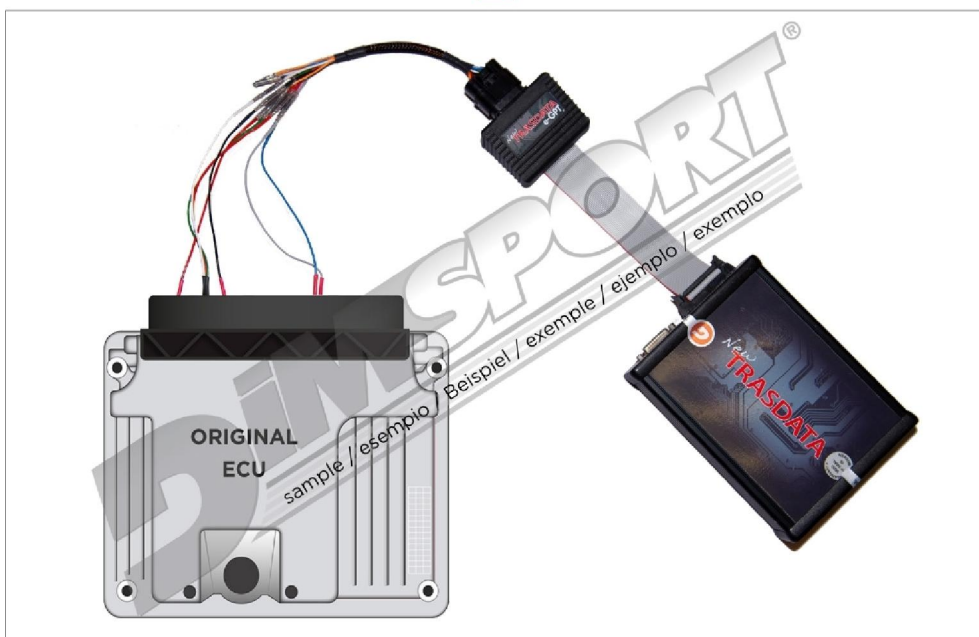

BOSCH ME17.5.26 TC1724 VAG e-GPT

plugin 1130 BOSCH ME17.5.26 IROM TC1724 EGPT VAG

BOSCH ME17.5.26 TC1724 VAG e-GPT

ECU CONNECTOR / CONNETTORE ECU / CONNECTEUR ECU
ECU VERBINDUNG / CONECTOR ECU