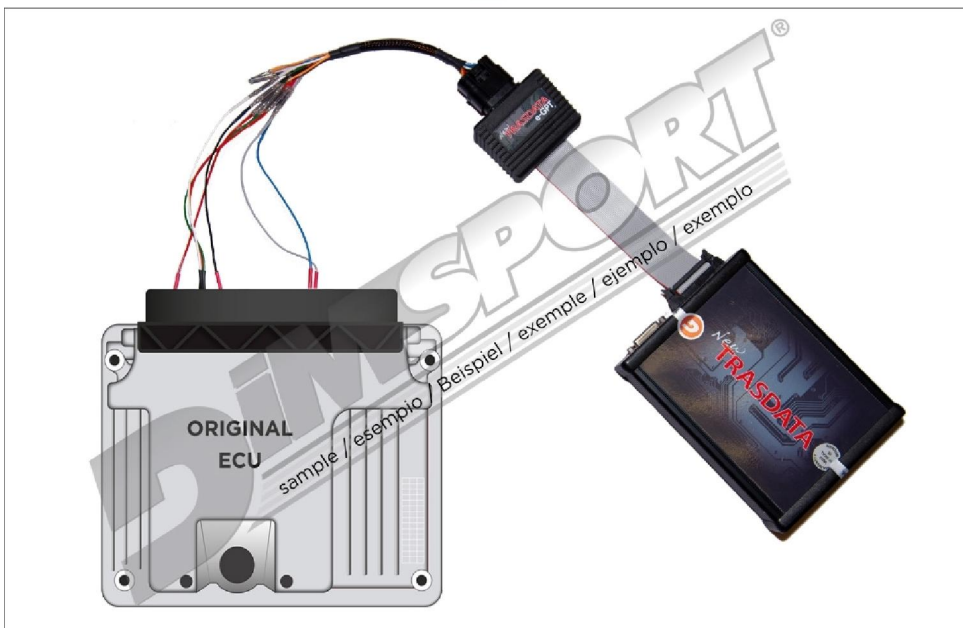

BOSCH ME17.5.6 IROM TC1767 EGPT VAG

plugin 1238 BOSCH ME17.5.6 IROM TC1767 EGPT VAG

BOSCH ME17.5.6 IROM TC1767 EGPT VAG

**ECU CONNECTOR / CONNETTORE ECU / CONNECTEUR ECU
ECU VERBINDUNG / CONECTOR ECU**