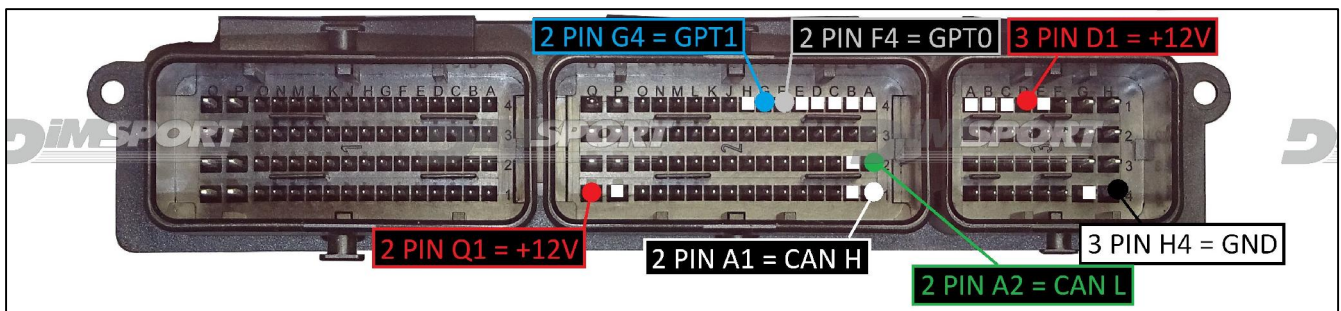

BOSCH ME17.7.20 IROM TC1782 EGPT SMART

ECU CONNECTOR / CONNETTORE ECU / CONNECTEUR ECU ECU VERBINDUNG / CONECTOR ECU

ATTENZIONE: i test di connessione errata non causano alcun problema, per trovare la tipologia di connessione corretta è necessario provarle.

WARNING: the incorrect connection tests do not cause any problems, to find the correct connection type it is necessary to try them.

ATTENTION: les tests de connexion incorrecte ne posent aucun problème, il est nécessaire de les essayer pour trouver le type de connexion approprié.

ATENCIÓN: las pruebas de conexión incorrecta no causan ningún problema, para encontrar el tipo de conexión correcto es necesario probarlas.

WARNUNG: die falschen Verbindungstests verursachen keine Probleme, um den richtigen Verbindungstyp zu finden, ist es notwendig, diese auszuprobieren.

ATENÇÃO: os testes de conexão incorretos não causam problemas, para encontrar o tipo correto de conexão é necessário testá-los.

TYPE 1