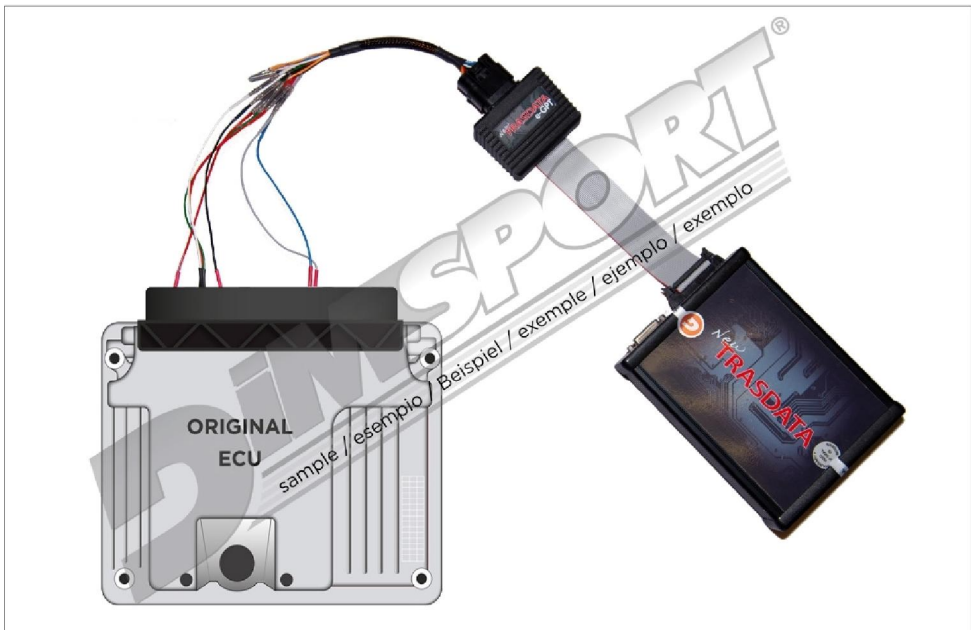

BOSCH ME17.7.20 IROM TC1782 EGPT SMART

1418 BOSCH ME17.7.20 IROM TC1782 EGPT SMART

BOSCH ME17.7.20 IROM TC1782 EGPT SMART

ECU CONNECTOR / CONNETTORE ECU / CONNECTEUR ECU ECU VERBINDUNG / CONECTOR ECU

ATTENZIONE: i test di connessione errata non causano alcun problema, per trovare la tipologia di connessione corretta è necessario provarle.

WARNING: the incorrect connection tests do not cause any problems, to find the correct connection type it is necessary to try them.

ATTENTION: les tests de connexion incorrecte ne posent aucun problème, il est nécessaire de les essayer pour trouver le type de connexion approprié.