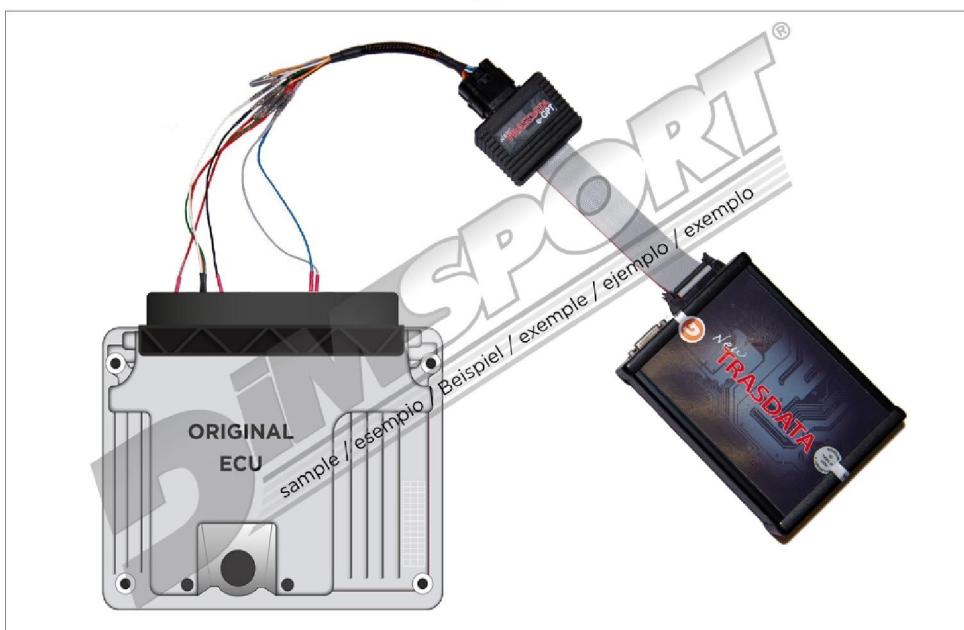

BOSCH ME17.7.8 TC1797 EGPT IROM MEB

1210 BOSCH ME17.7.8 TC1797 EGPT IROM MEB

BOSCH ME17.7.8 TC1797 EGPT IROM MEB

**ECU CONNECTOR / CONNETTORE ECU / CONNECTEUR ECU
ECU VERBINDUNG / CONECTOR ECU**