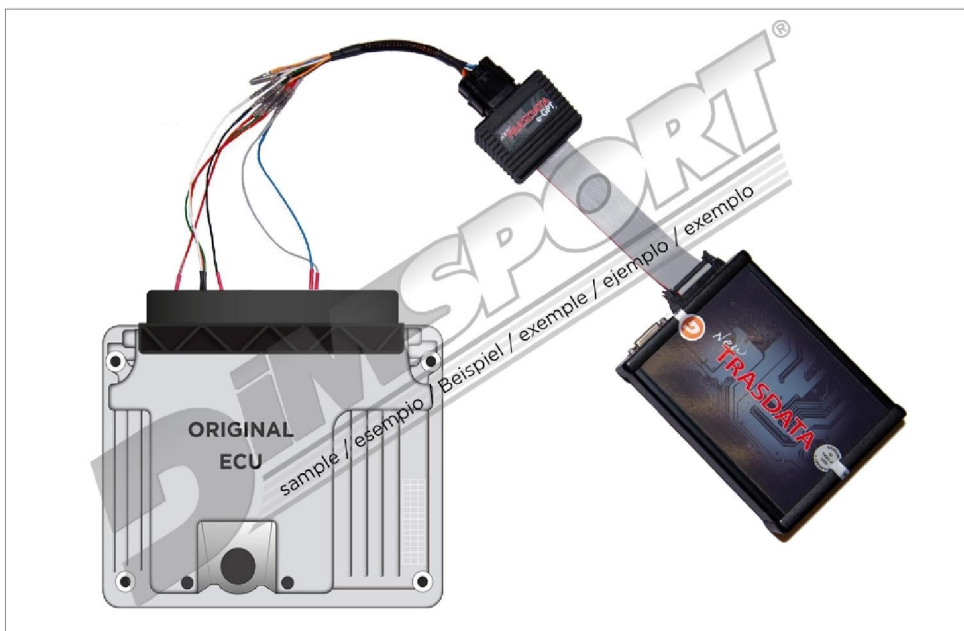

BOSCH ME17.7 XROM TC1796 EGPT MEB

1327 BOSCH ME17.7 XROM TC1796 EGPT MEB

BOSCH ME17.7 XROM TC1796 EGPT MEB

**ECU CONNECTOR / CONNETTORE ECU / CONNECTEUR ECU
ECU VERBINDUNG / CONECTOR ECU**