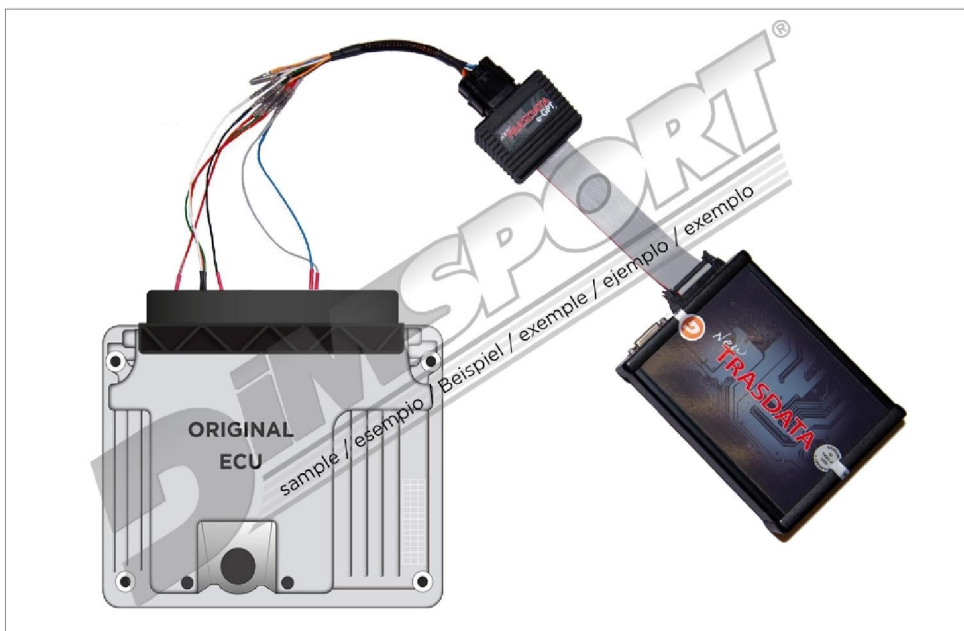

BOSCH ME17.8.3 IROM TC1797 EGPT MCLAREN

1257 BOSCH ME17.8.3 IROM TC1797 EGPT MCLAREN

BOSCH ME17.8.3 IROM TC1797 EGPT MCLAREN

**ECU CONNECTOR / CONNETTORE ECU / CONNECTEUR ECU
ECU VERBINDUNG / CONECTOR ECU**