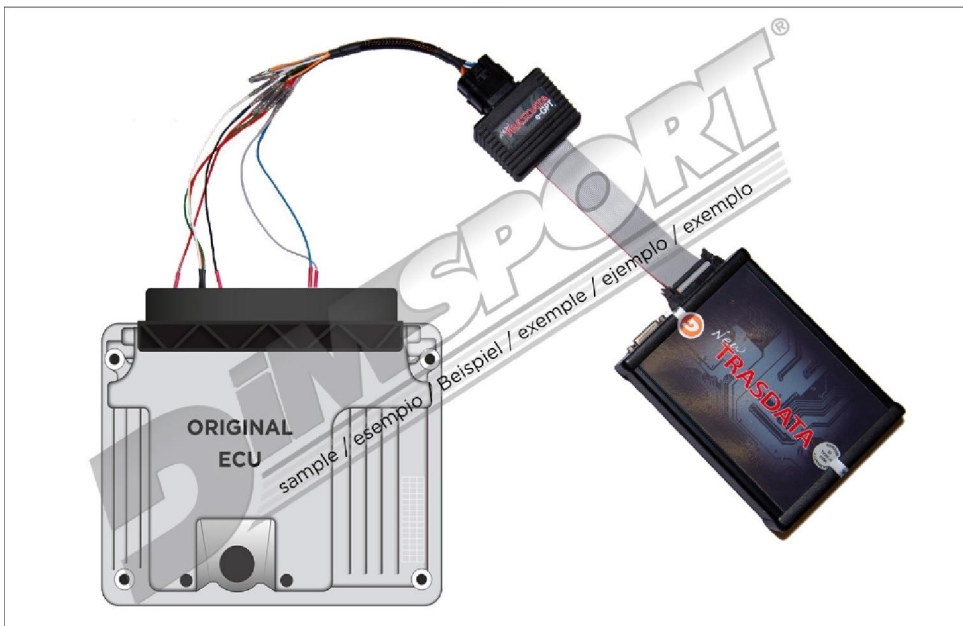

BOSCH ME17.8.5 IROM TC1762 EGPT ROTAX

1156 BOSCH ME17.8.5 IROM TC1762 EGPT ROTAX

BOSCH ME17.8.5 IROM TC1762 EGPT ROTAX

**ECU CONNECTOR / CONNETTORE ECU / CONNECTEUR ECU
ECU VERBINDUNG / CONECTOR ECU**