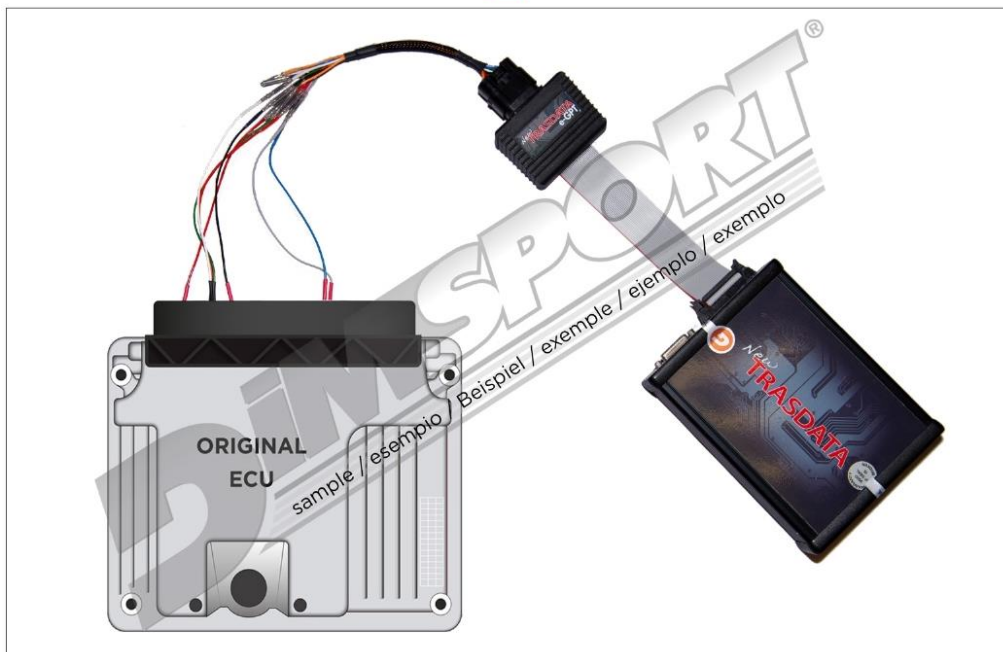

BOSCH ME17.8.8 IROM TC1728 EGPT BAIC

plugin 1322 BOSCH ME17.8.8 IROM TC1728 EGPT BAIC

BOSCH ME17.8.8 IROM TC1728 EGPT BAIC

ECU CONNECTOR / CONNETTORE ECU / CONNECTEUR ECU
ECU VERBINDUNG / CONECTOR ECU