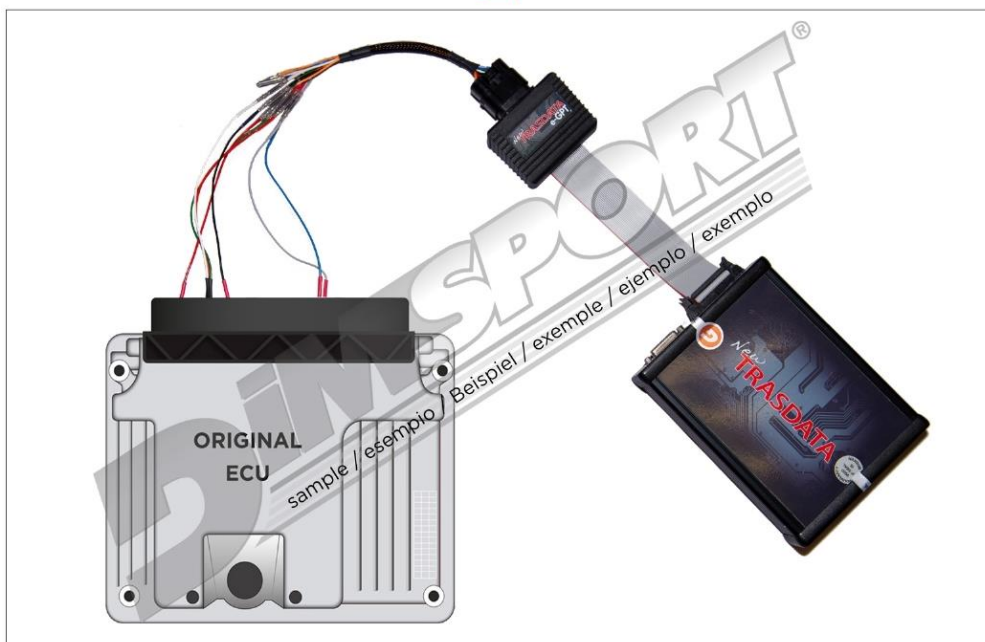

BOSCH ME17.8.8 IROM TC1767 EGPT MG

1305 BOSCH ME17.8.8 IROM TC1767 EGPT MG

BOSCH ME17.8.8 IROM TC1767 EGPT MG

**ECU CONNECTOR / CONNETTORE ECU / CONNECTEUR ECU
ECU VERBINDUNG / CONECTOR ECU**