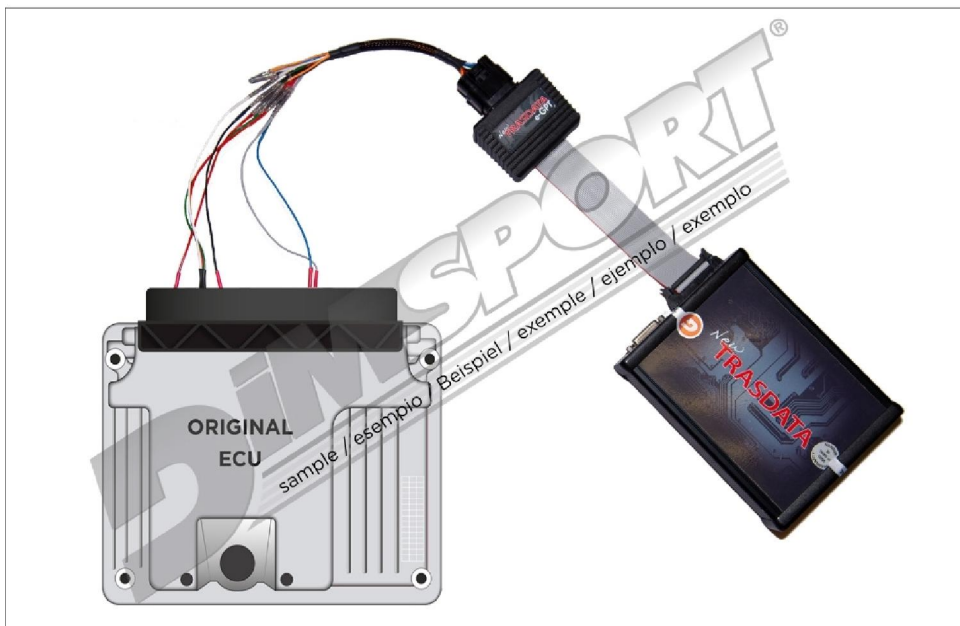

BOSCH ME17.9.11 IROM TC1762 EGPT KIA HYUNDAI

1191 BOSCH ME17.9.11 IROM TC1762 EGPT KIA HYUNDAI

BOSCH ME17.9.11 IROM TC1762 EGPT KIA HYUNDAI

**ECU CONNECTOR / CONNETTORE ECU / CONNECTEUR ECU
ECU VERBINDUNG / CONECTOR ECU**