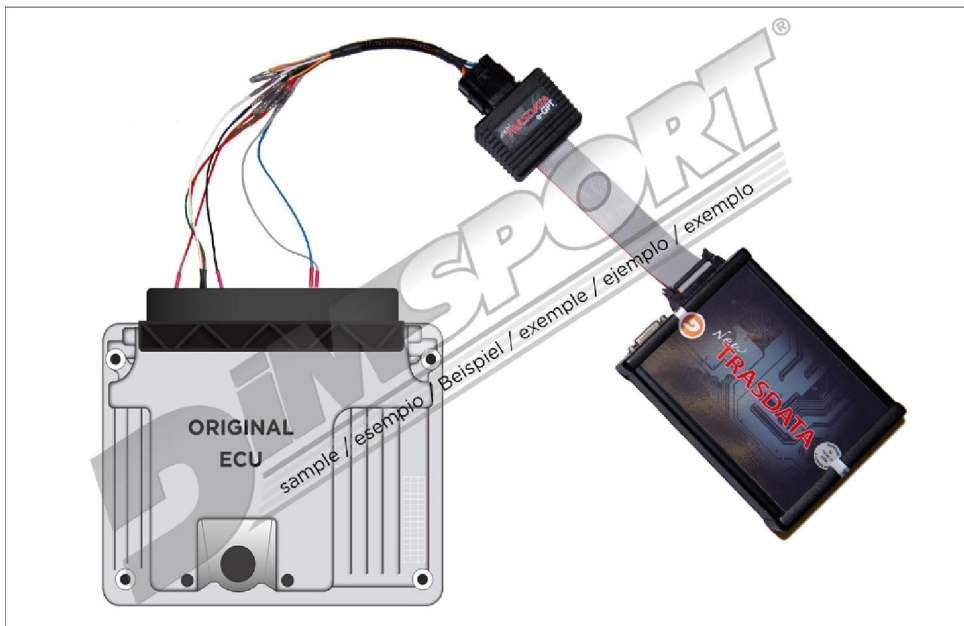

BOSCH ME17.9.21 IROM TC1724 EGPT DUCATI

1280 BOSCH ME17.9.21 IROM TC1724 EGPT DUCATI

BOSCH ME17.9.21 IROM TC1724 EGPT DUCATI

ECU CONNECTOR / CONNETTORE ECU / CONNECTEUR ECU
ECU VERBINDUNG / CONECTOR ECU