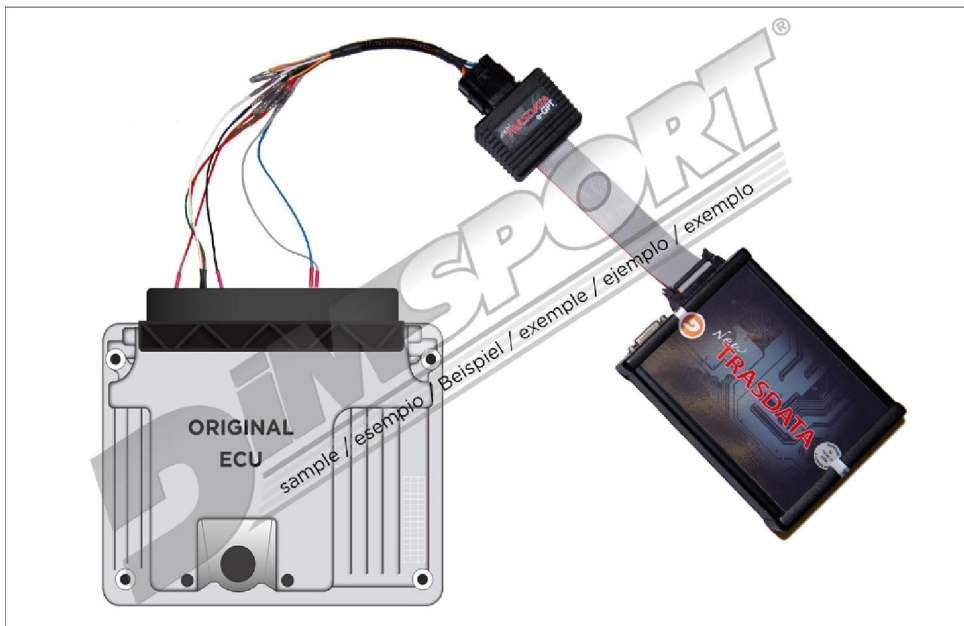

BOSCH ME17.9.21 IROM TC1724 EGPT KTM

1211 BOSCH ME17.9.21 IROM TC1724 EGPT KTM

BOSCH ME17.9.21 IROM TC1724 EGPT KTM

ECU CONNECTOR / CONNETTORE ECU / CONNECTEUR ECU
ECU VERBINDUNG / CONECTOR ECU