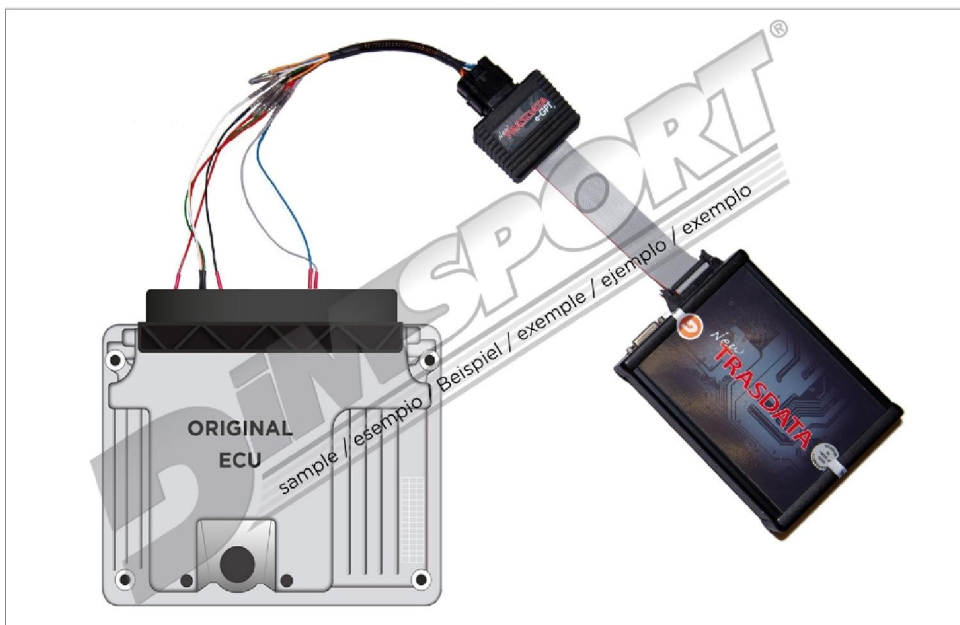

BOSCH ME17.9.23 IROM TC1724 EGPT RENAULT

plugin 1323 BOSCH ME17.9.23 IROM TC1724 EGPT RENAULT

BOSCH ME17.9.23 IROM TC1724 EGPT RENAULT

ECU CONNECTOR / CONNETTORE ECU / CONNECTEUR ECU
ECU VERBINDUNG / CONECTOR ECU