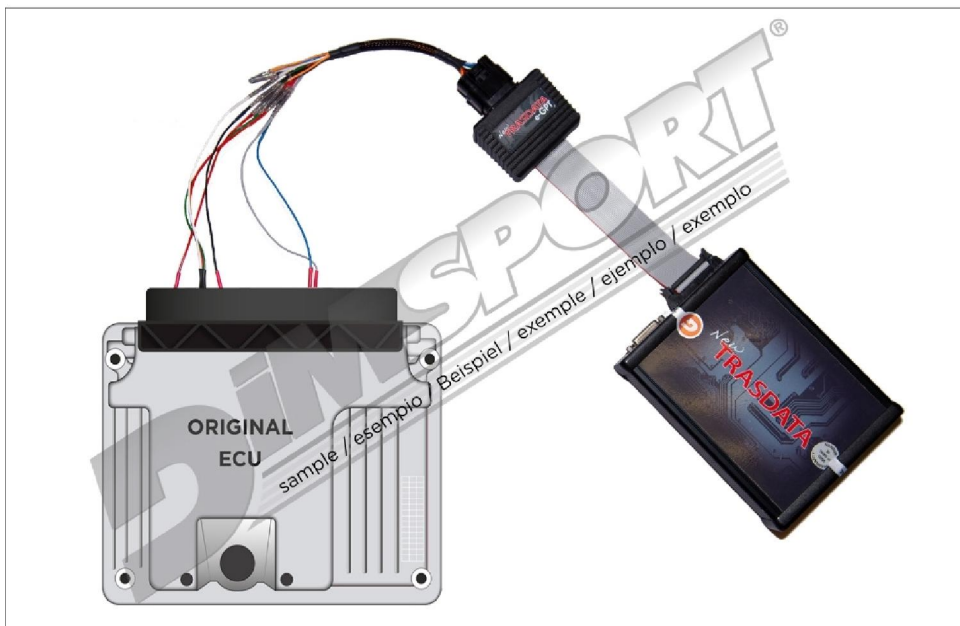

BOSCH ME17.9.51 IROM TC1762 EGPT SUZUKI

1352 BOSCH ME17.9.51 IROM TC1762 EGPT SUZUKI

BOSCH ME17.9.51 IROM TC1762 EGPT SUZUKI

**ECU CONNECTOR / CONNETTORE ECU / CONNECTEUR ECU
ECU VERBINDUNG / CONECTOR ECU**